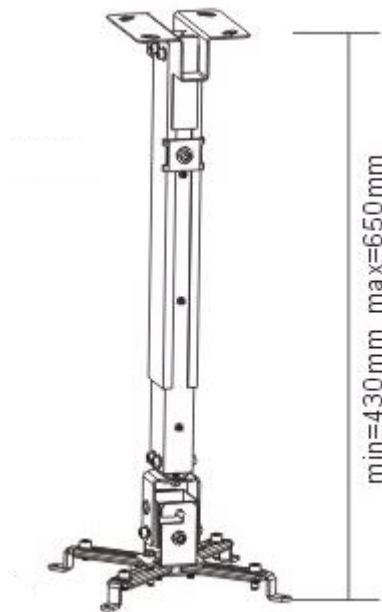

SUNNE BY ELITE SCREENS PRO02

Cena celkem:	820 Kč (bez DPH: 677 Kč)
Běžná cena:	902 Kč
Ušetříte:	82 Kč
Kód zboží:	PROA94993
Part No.:	PRO02
Záruka:	24 měs.
Stav:	Nové zboží

Popis

Sunne by Elite Screens PRO02

Stropní držák pro projektory. Maximální zatížení tohoto držáku je **20 kg**. Držák nabízí naklopení o 15°.

ZÁKLADNÍ SPECIFIKACE

Max. zatížení: 20 kg

Vzdálenost od stropu: 430-650 mm

Rozteč montážních bodů projektoru: 225 x 316 mm

Materiál: ocel

Barva: černá

[Informační list](#)