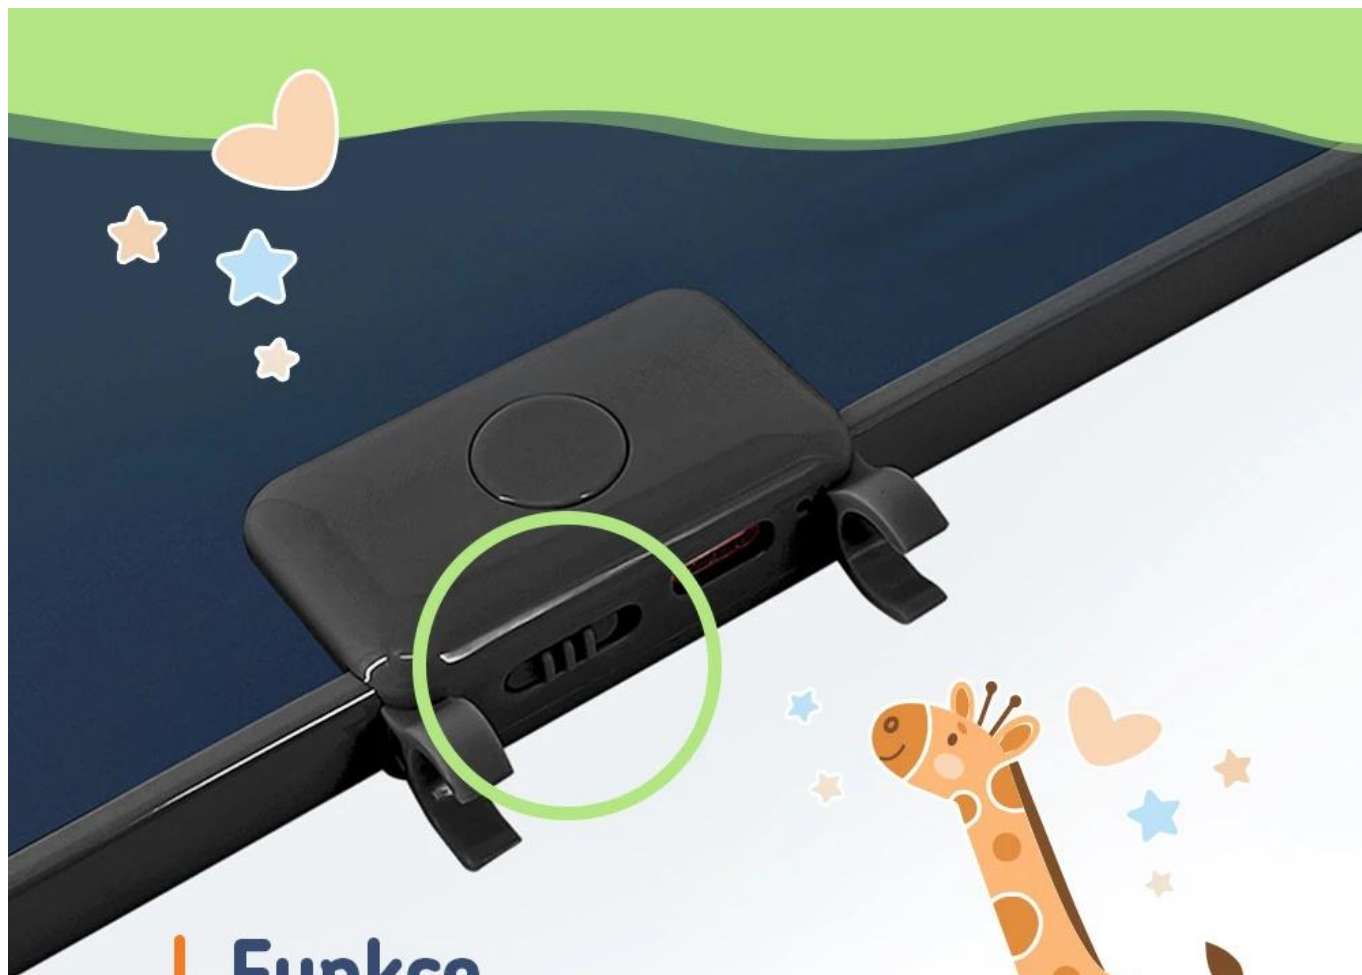

Funkce uzamčení

Chrání kresbu před náhodným smazáním