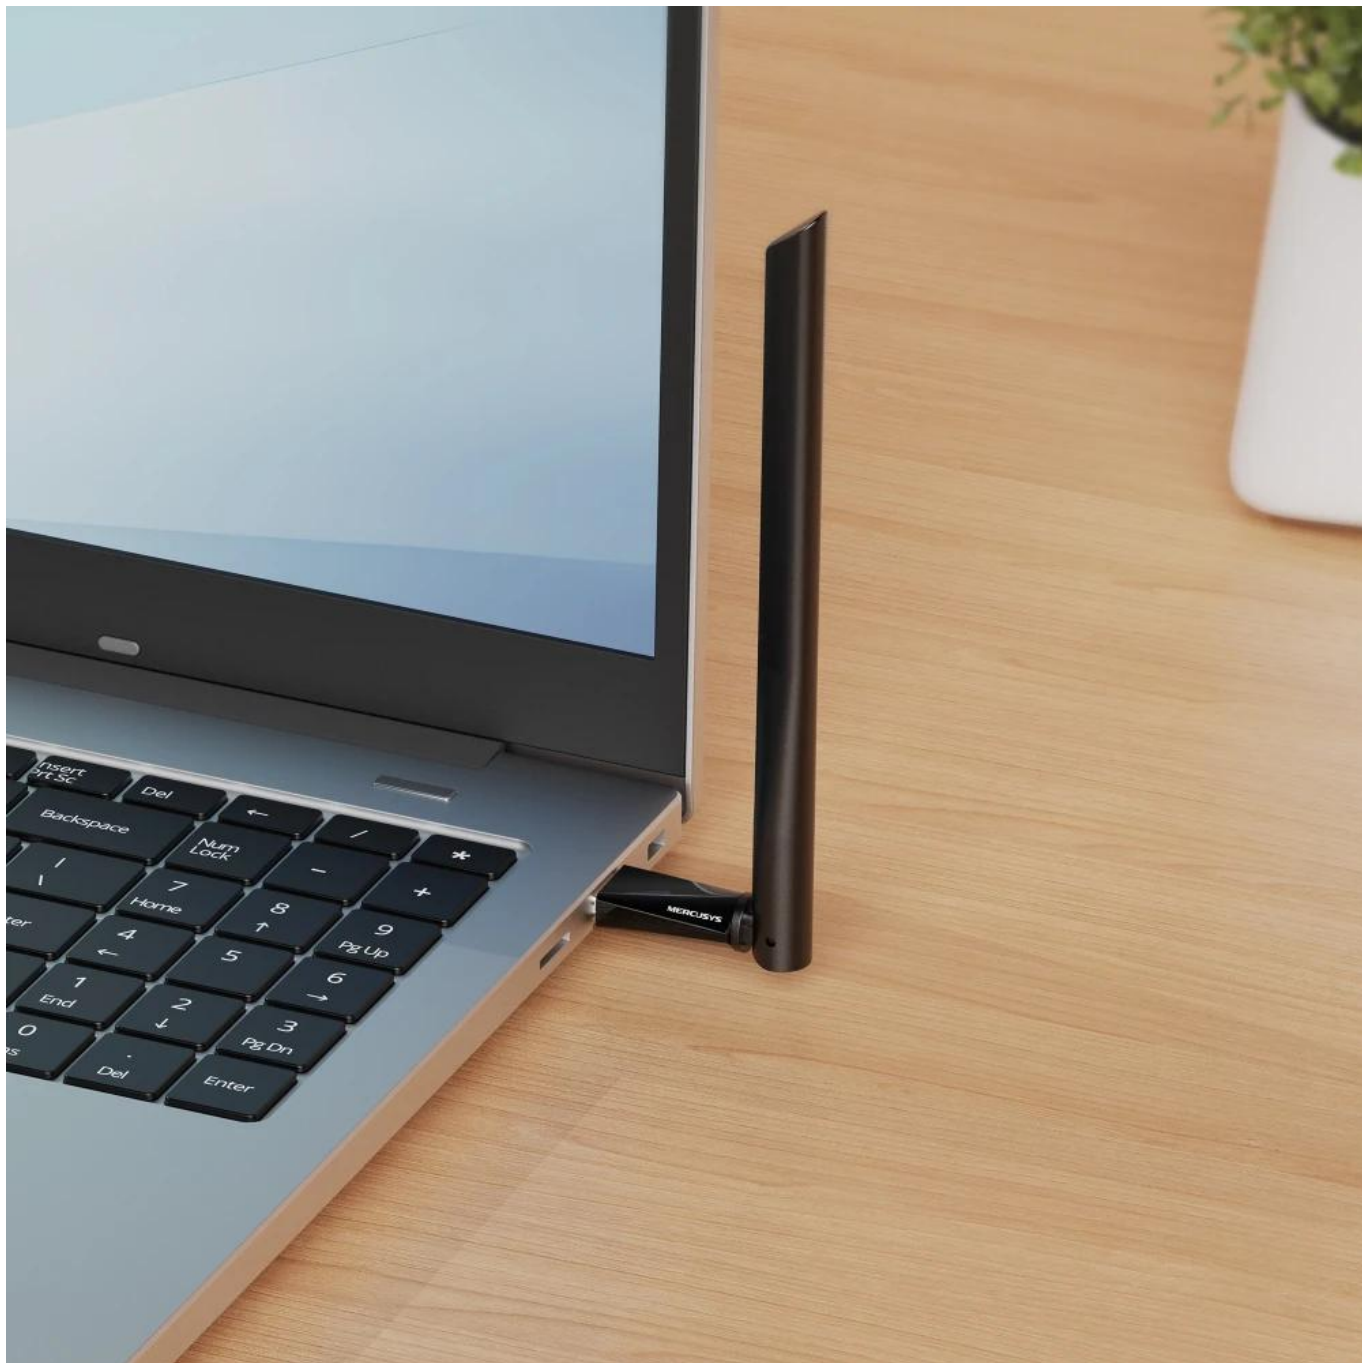

### Mercusys MA14H - AX300 Wi-Fi 6 USB adaptér s vysokým ziskem

Vylepšete své zařízení o rychlé Wi-Fi 6 připojení s technologií 1024-QAM.

USB adaptér Mercusys MA14H nabízí rychlé bezdrátové připojení standardu **Wi-Fi 6 (IEEE 802.11ax)** s přenosovou rychlostí až **287 Mb/s na frekvenci 2,4 GHz**. Díky pokročilé technologii 1024-QAM zajišťuje výrazně vyšší rychlosti a stabilnější připojení ve srovnání s tradičními N150 adaptéry.