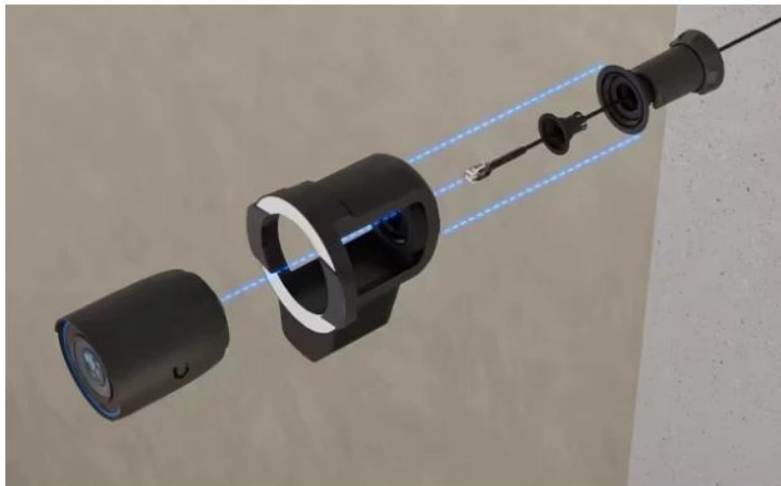

Popis

Ubiquiti UniFi Pro Bullet Enhancer B

Multifunkční rozšiřující modul pro kamery Ubiquiti G6 Pro Bullet a AI Pro s pokročilými funkcemi detekce a osvětlení.

UniFi Pro Bullet Enhancer B je specializované příslušenství navržené pro kamery **G6 Pro Bullet** a **AI Pro**, které výrazně rozšiřuje jejich možnosti. Modul kombinuje **IR LED osvětlení** s dosahem až 60 m pro noční vidění, integrovaný **radar s dosahem 35 m** pro detekci vozidel a osob, výkonný **světlomet 600 lm** pro barevné záznamy v noci a **reproduktor** pro obousměrnou komunikaci a odstrašení.

Zařízení se vyznačuje robustní konstrukcí z **hliníkové slitiny a polykarbonátu** s krytím **IPX5** pro odolnost proti povětrnostním vlivům. Napájení je realizováno přímo z připojené kamery, což zjednodušuje instalaci. Pracuje v širokém teplotním rozsahu od **-30 až +50 °C** a splňuje požadavky **NDAA** pro použití v citlivých prostředích.

- Infračervené LED osvětlení s dosahem 60 m pro G6 Pro Bullet a 40 m pro AI Pro
- Integrovaný radar s detekcí osob do 20 m a vozidel do 35 m s přesností 0,5 m
- Výkonný světlomet 600 lm s teplotou 5700 K pro barevné noční záznamy
- Vestavěný reproduktor pro obousměrnou komunikaci a zvukové odstrašení
- Široký detekční úhel radaru 110° v horizontální rovině
- Odolná konstrukce IPX5 pro venkovní instalaci v teplotách -30 až +50 °C
- Napájení přímo z kamery bez potřeby samostatného zdroje

Radarová detekce

Pokročilý radarový systém měří vzdálenost a rychlost objektů, umožňuje spouštění barevného nočního vidění při detekci pohybu a vytváření chytrých upozornění na základě rychlosti objektů. Doporučená montážní výška je 2-5 m s náklonem 0-30°.