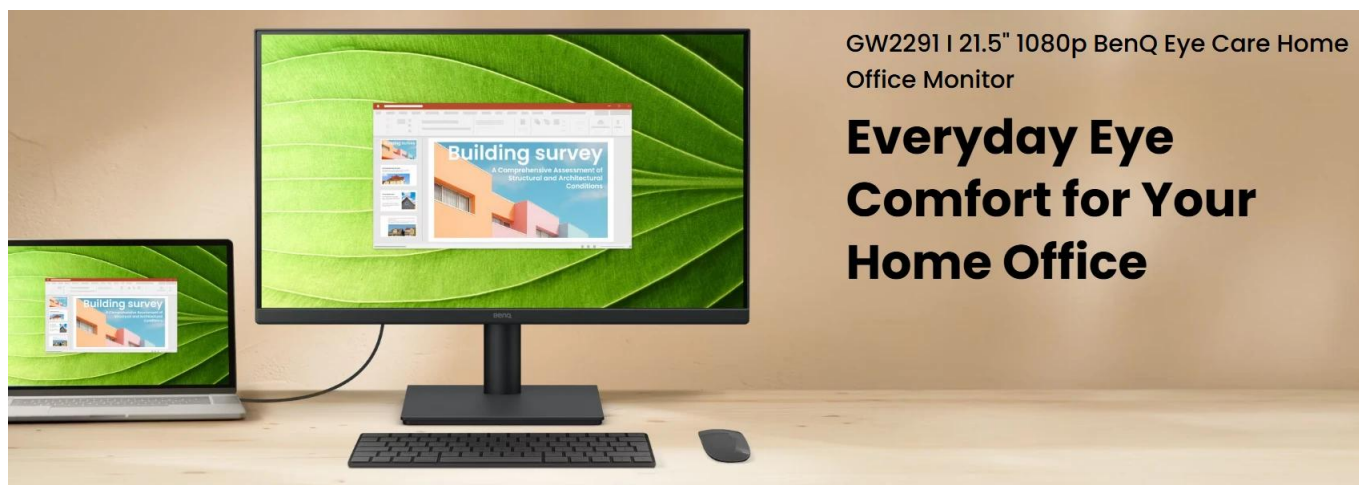

BENQ GW2291 21,5"

Cena celkem:	2 385 Kč
	(bez DPH: 1 971 Kč)
Běžná cena:	2 624 Kč
Ušetříte:	239 Kč
Kód zboží:	MON5044
Part No.:	9H.LPALM.MBE
Záruka:	24 měs.
Stav:	Nové zboží

Popis

BenQ GW2291 21,5"

Ergonomický Full HD monitor s pokročilými technologiemi pro komfort a ochranu očí při dlouhodobé práci doma nebo v kanceláři

GW2291 | 21.5" 1080p BenQ Eye Care Home Office Monitor

**Everyday Eye
Comfort for Your
Home Office**

Monitor **BenQ GW2291** s úhlopříčkou **21,5"** a **IPS panelem** nabízí kvalitní obraz v rozlišení **Full HD 1920 x 1080 px** s přesným podáním barev ze všech úhlů pohledu **178°/178°**. Díky **obnovovací frekvenci 100 Hz** zajišťuje plynulejší zobrazení při práci s dokumenty, prohlížení webových stránek i sledování videa.

- IPS panel s úhly pohledu 178°/178° a pokrytím 72 % NTSC barevného prostoru pro přesné podání barev.
- Certifikované Eye-Care technologie TÜV Rheinland Eye Comfort 2.0 a Eyesafe 2.0 pro ochranu zraku.
- Obnovovací frekvence 100 Hz zajišťuje plynulejší zobrazení a vyšší komfort při práci.
- Flicker-free technologie eliminuje blikání podsvícení LED a chrání oči při dlouhodobém používání.
- Nastavitelné úrovně Low Blue Light redukují modré světlo bez změny barevného podání.
- Software Eye-CareU s funkcí Eye Reminder pomáhá udržovat zdravé návyky při práci s monitorem.
- 2 x 2 W vestavěné reproduktory poskytují kvalitní zvuk pro videohovory a multimediální obsah.
- Ultrathin Bezel Design s tenkými rámečky maximalizuje zobrazovací plochu.

Konektivita a ergonomie

Monitor disponuje konektory **HDMI 1.4** a **VGA** pro připojení notebooků, počítačů i herních konzolí. Nechybí **výstup na sluchátka** pro soukromé poslechové zážitky. Stojan umožňuje **náklon -5° až +20°** pro optimální nastavení úhlu pohledu a je kompatibilní s **VESA 100 x 100 mm** držáky pro montáž na stěnu nebo rameno.