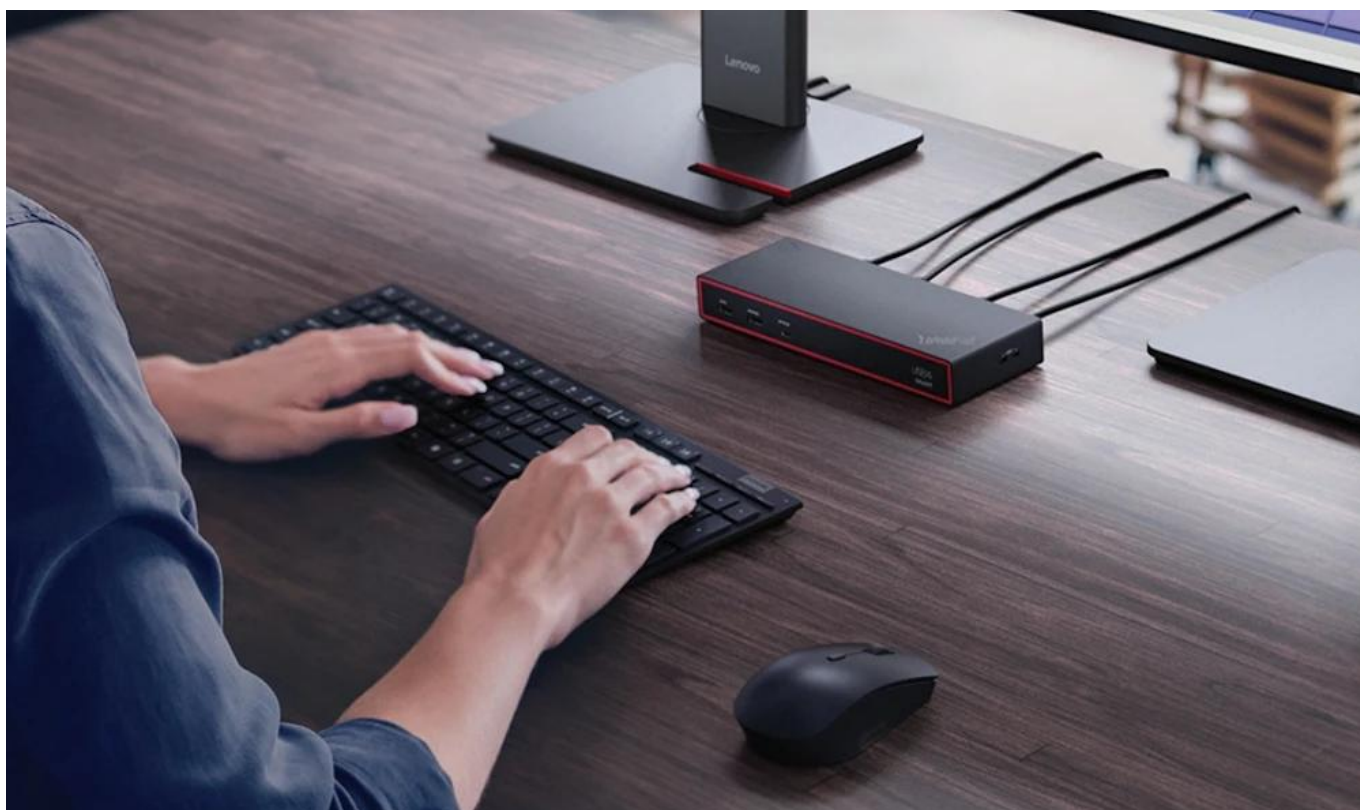

LENOVO THINKPAD USB4 SMART DOCK 5500 (135W ADAPTÉR)

Cena celkem:	6 156 Kč (bez DPH: 5 087 Kč)
Běžná cena:	6 771 Kč
Ušetříte:	616 Kč
Kód zboží:	NOTLP134
Part No.:	40BC0135EU
Záruka:	36 měs.
Stav:	Nové zboží

Popis

Lenovo ThinkPad USB4 Smart Dock 5500

Profesionální dokovací stanice s USB4 technologií pro maximální produktivitu.

ThinkPad USB4 Smart Dock 5500 představuje pokročilé řešení pro rozšíření konektivity notebooků s **USB4 připojením** a šířkou pásma až **40 Gb/s**. Díky čtyřnásobnému navýšení přenosové rychlosti oproti klasickým USB-C 3.2 Gen2 dokům umožňuje připojení až **4 monitorů 4K při 60 Hz**, nebo **2 monitorů 4K při 144 Hz**, případně **1 displeje 8K při 60 Hz**.

Dokovací stanice nabízí **Power Delivery 3.1** s výkonem až **100 W** pro rychlé nabíjení notebooků a je vybavena cloudovou správou přes **Lenovo Accessories Fleet Manager (LAFM)** běžící na platformě Amazon AWS, která IT administrátorům umožňuje vzdálenou diagnostiku, aktualizace a konfiguraci z webového prohlížeče. Konstrukce z **90 % recyklovaných materiálů** s certifikací TÜV pro sníženou uhlíkovou stopu podtrhuje ekologický přístup výroby.