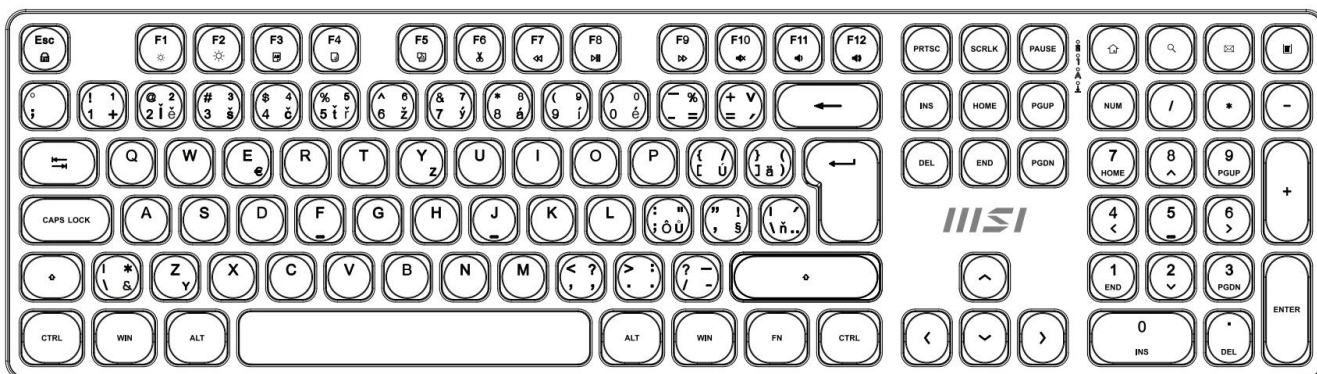

MSI FORGE K210 WIRELESS ČERNÝ

Cena celkem:	997 Kč
	(bez DPH: 824 Kč)
Běžná cena:	1 097 Kč
Ušetříte:	100 Kč
Kód zboží:	KEYMSI1036
Part No.:	S11-43CS208-Y92
Záruka:	24 měs.
Stav:	Nové zboží

Popis

MSI FORGE K210 Wireless černý

Pozor, foto produktu je ilustrativní. Klávesnice disponuje **CZ/SK layoutem**, správné rozložení kláves:

**Elegantní bezdrátový set klávesnice a myši navržený pro maximální produktivitu a pohodlí při práci**

Sada **MSI FORGE K210 Wireless Combo** představuje kompletní řešení pro kancelářskou práci s důrazem na spolehlivost a pohodlí. Klávesnice využívá **nůžkové (scissor) spínače**, které jsou známé svým tichým, nízkým a stabilním úhodem – ideální pro rychlé psaní bez zbytečného hluku. Díky **2,4GHz bezdrátovému připojení** s dosahem až 10 metrů získáte svobodu pohybu a pracovní prostor bez zbytečných kabelů.

- Bezdrátové připojení 2,4GHz s jedním USB donglem pro obě zařízení a dosahem až 10 metrů
- Nůžkové spínače klávesnice pro tichý a plynulý úhoz s vysokou stabilitou
- Numerická klávesnice pro efektivní práci s čísly a tabulkami
- Optická myš s přepínatelným rozlišením 1000 / 1200 / 1600 DPI pro přesné sledování
- Funkční klávesy pro rychlé ovládání médií a přístup k widgetům
- Nastavitelné úhly klávesnice pomocí nožiček pro ergonomické psaní