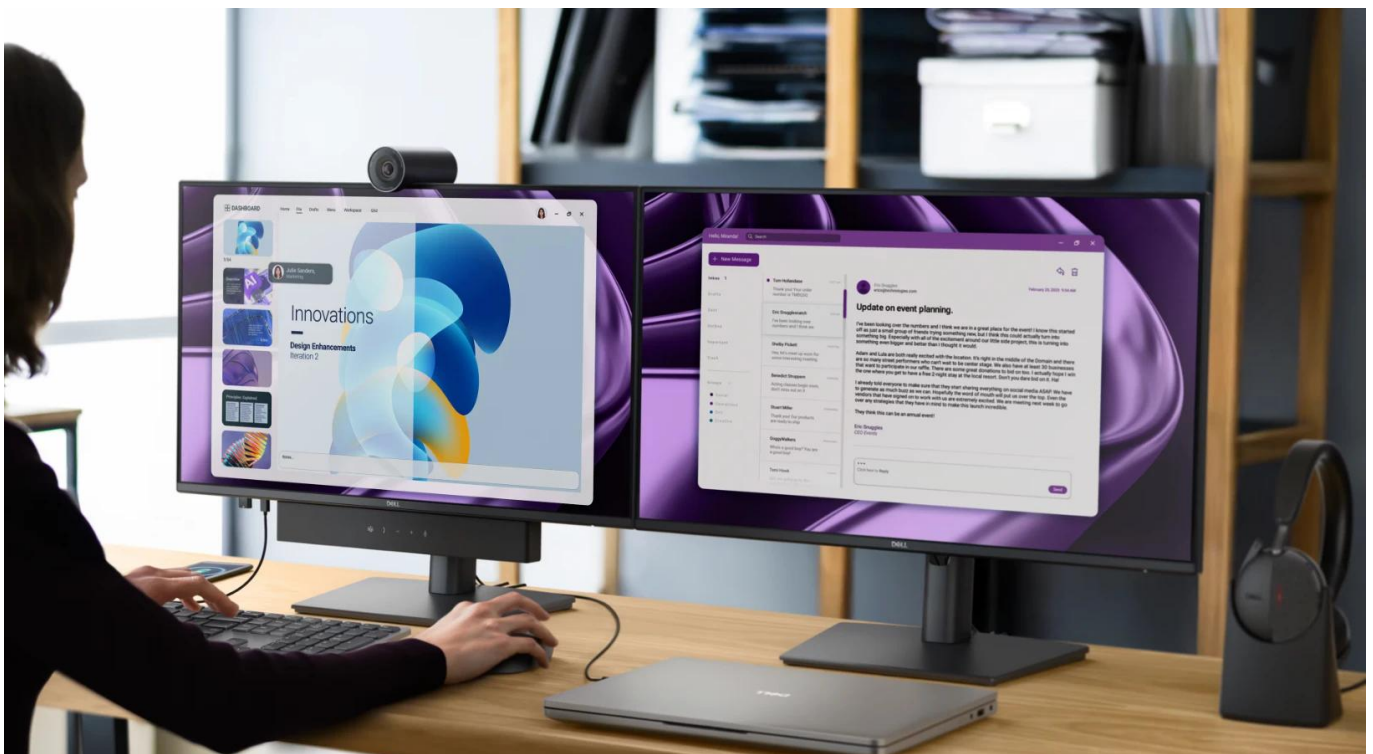

## Profesionální monitor s komplexní konektivitou a certifikací pro komfort při práci.

Monitor **Dell Pro P2426HE** s úhlopříčkou **23,8"** a rozlišením **Full HD (1920 × 1080 px)** nabízí ideální řešení pro moderní kancelářské prostředí. Díky integrovanému **USB-C hubu s Power Delivery až 100 W** stačí jediný kabel pro přenos videa, dat, Ethernetu i napájení připojeného notebooku. **IPS panel** s obnovovací frekvencí **120 Hz** zajišťuje plynulé zobrazení a široké pozorovací úhly **178°/178°**.

Monitor disponuje **TÜV 4-Star certifikací** pro pohodlí očí s hardwarovou redukcí modrého světla na  $\leq 35\%$  a technologií bez blikání. Barevné pokrytí **99 % sRGB** a **99 % BT.709** s kontrastním poměrem **1 500 : 1** a jasem **300 cd/m<sup>2</sup>** poskytuje přesné a živé zobrazení.

### **Ergonomie a montáž**

Plně nastavitelný stojan umožňuje úpravu výšky v rozsahu 0 až 150 mm, náklon -5° až +21°, otáčení -45° až +45° a pivotu ±90° pro práci na výšku. Monitor je kompatibilní s **VESA 100 × 100 mm** pro montáž na stěnu nebo rameno. Díky ultratenkým rámečkům je ideální pro sestavy s více monitory.