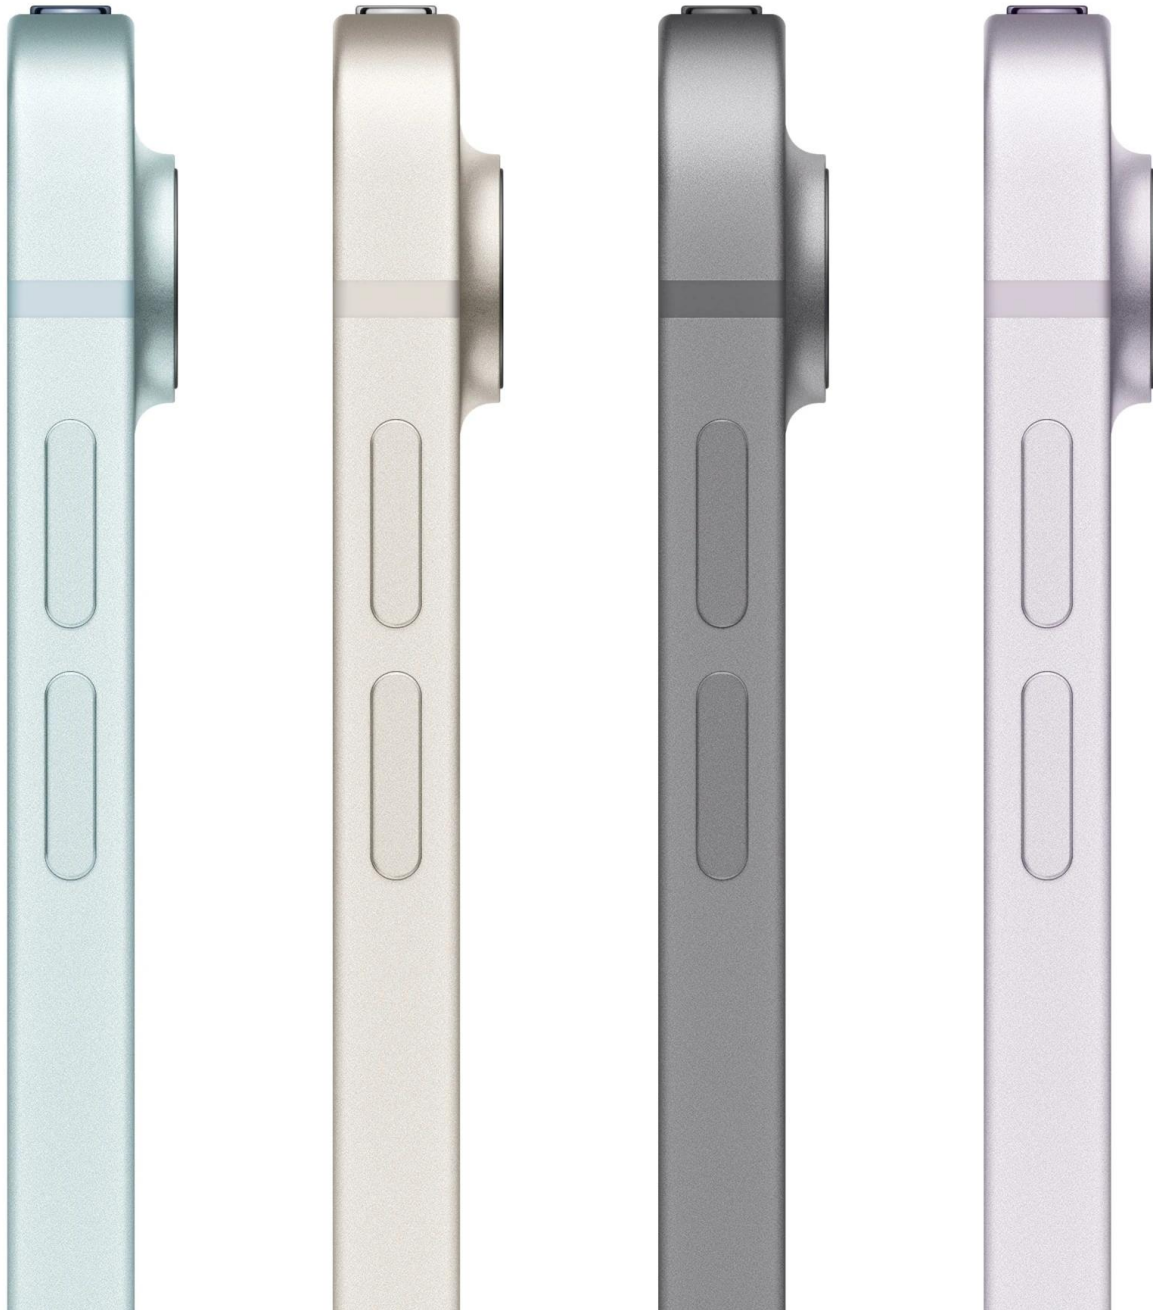

Popis

Apple iPad Air 11" (2026) Wi-Fi + Cellular

Výkonný tablet s čipem M4 a pokročilými AI funkcemi pro tvůrce, studenty i profesionály.

iPad Air s čipem **Apple M4** nabízí závratný výkon díky **8jádrovému CPU**, **9jádrové GPU** s hardwarově akcelerovaným sledováním paprsků a **16jádrovému Neural enginu**. V kombinaci s **12 GB jednotné paměti** je až **2,3x rychlejší než iPad Air s M1**. Nádherný **11" Liquid Retina displej** s rozlišením **2360 x 1640 pixelů**, technologií **True Tone** a širokým barevným rozsahem (**P3**) poskytuje brilantní obraz s jasem **500 nitů**.

M4 a iPadOS. Rychlost. Síla. Pružnost.

Tablet je navržený pro **Apple Intelligence*** - systém osobní inteligence integrovaný přímo v zařízení, který chrání vaše soukromí. Díky **iPadOS 26** s novým **Liquid Glass designem** a intuitivním systémem oken získáváte nebývalou flexibilitu při práci s aplikacemi. Nový **bezdrátový čip N1** podporuje **Wi-Fi 7**, **Bluetooth 6** a **Thread** pro rychlé a spolehlivé připojení. Modem **Apple C1X** zajišťuje **mobilní konektivitu** kdekoliv a kdykoliv.

Konektivita a rozšíření

USB-C port podporuje připojení externích displejů s rozlišením až 6K při 60 Hz, externích disků a dalších zařízení. Touch ID integrované v tlačítku umožňuje bezpečné odemknutí iPadu a autorizaci nákupů.