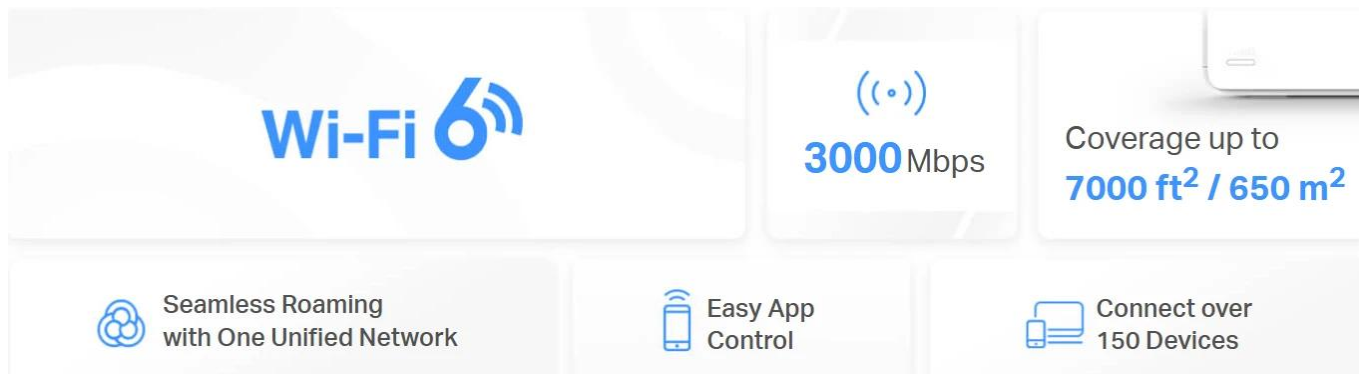

- **Dvoupásmové Wi-Fi 6 připojení s rychlostí až 3000 Mb/s** - 2402 Mb/s v pásmu 5 GHz + 574 Mb/s v pásmu 2,4 GHz
- **Plynulé přepínání mezi připojenými zařízeními v jedné síti** - Jednotky Halo vzájemně spolupracují a "předávají" si připojené zařízení mezi sebou, jak se pohybujete po domě
- **Pokrytí celé domácnosti** - Pokrytí prostoru až 270 m² vysokorychlostní sítě Wi-Fi, která eliminuje mrtvé zóny Wi-Fi pokrytí
- **Připojení více než 150 zařízení** - Rychlé a spolehlivé připojení pro více než 150 zařízení
- **Snadná správa domácí sítě** - Aplikace MERCUSYS umožňuje rychlé nastavení a správu Wi-Fi sítě včetně rodičovské kontroly
- **Plně gigabitové porty** - 3 gigabitové porty u každé jednotky Halo zajišťují bleskurychlé kabelové připojení

Dvoupásmová Wi-Fi 6 síť s rychlostí až 3 000 Mb/s

Vybavena technologií Wi-Fi 6 jednotka Halo H80X zlepšuje prakticky každý aspekt vaší sítě: rychlost, efektivitu i kapacitu. Díky pokročilým technologiím jako je OFDMA, MU-MIMO, 1024-QAM a BSS Color dosahuje vyšších rychlostí a větší stability připojení.