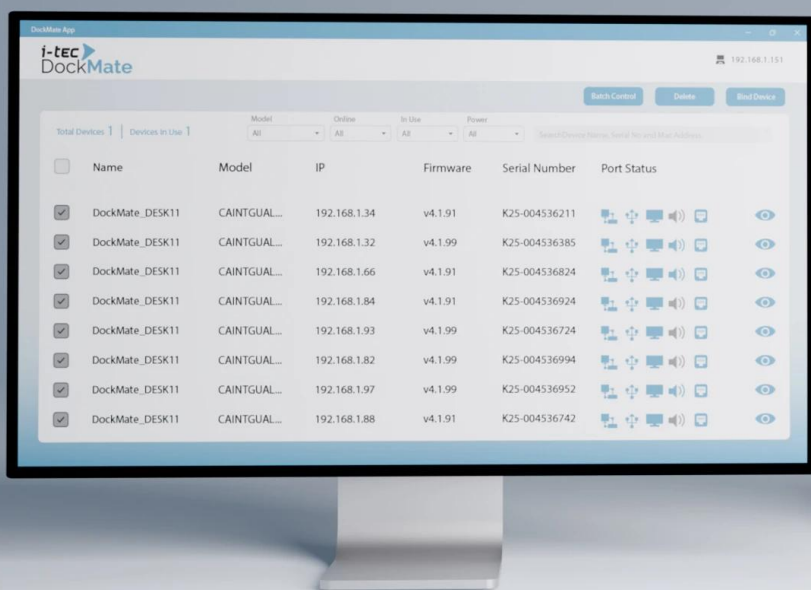

Popis

I-TEC Thunderbolt 4 Intelligent Dual Display Docking Station PD 90 W

Univerzální dokovací stanice s podporou vzdálené správy pro profesionální prostředí.

Compatible
with all
modern laptops

Thunderbolt™ 3/4
Thunderbolt™ 5
USB-C
USB4

i-tec

Modern Intelligent docking station with remote management capabilities

Dokovací stanice s technologií **Thunderbolt™ 4** nabízí komplexní řešení pro připojení notebooků a tabletů s porty **USB-C, USB4 nebo Thunderbolt™ 3/4/5**. Díky dedikovanému **LAN portu** umožňuje volitelnou vzdálenou správu IT administrátorům – dokovací stanici lze ovládat odkudkoliv bez nutnosti připojení k hostitelskému zařízení, stačí pouze napájení a síťové připojení. Software pro vzdálenou správu je dostupný jako volitelný doplněk pro počítače s **Windows 10/11**.