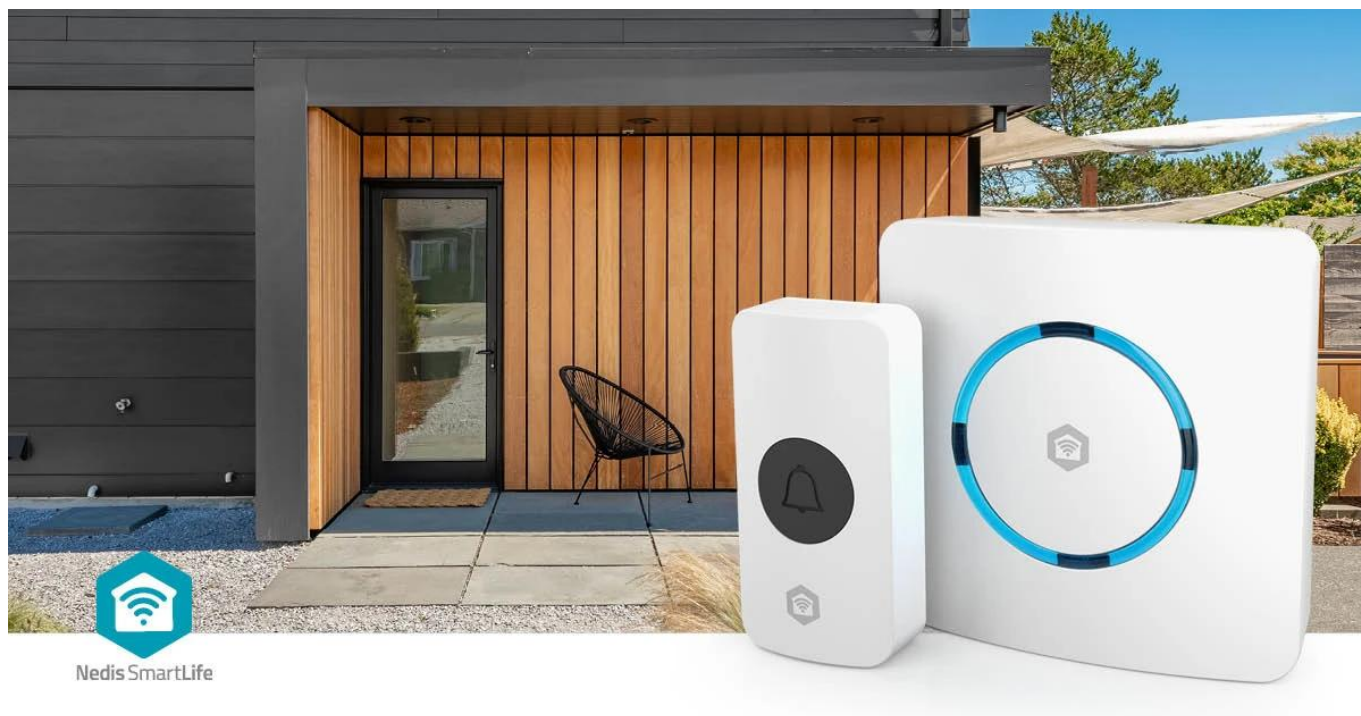

## NEDIS WIFIDB11CWT

Cena celkem:	<b>816 Kč</b> <b>(bez DPH: 675 Kč)</b>
Běžná cena:	<b>898 Kč</b>
Ušetříte:	<b>82 Kč</b>
Kód zboží:	ELINED1040
Part No.:	WIFIDB11CWT
Záruka:	24 měs.
Stav:	Nové zboží

### Nedis WIFIDB11CWT - SmartLife chytrý zvonek s Wi-Fi

**Chytrý bezdrátový zvonek s integrovanou sirénou a Wi-Fi připojením pro okamžité notifikace na váš telefon.**

Kombinace klasického bezdrátového zvonku s možnostmi chytré domácnosti. Zařízení se připojuje přímo k **Wi-Fi síti** bez nutnosti dodatečného hubu a komunikuje s bezdrátovým tlačítkem na frekvenci **433 MHz** s dosahem až **100 m**. Po stisknutí tlačítka obdržíte nejen zvukový signál, ale také **notifikaci** prostřednictvím aplikace **Nedis SmartLife** na váš telefon, ať už jste kdekoliv.

Zvonek nabízí **60 různých melodií** s nastavitelnou hlasitostí až **88 dB** a lze jej využít i jako **chytrou sirénu** pro zabezpečovací systém. Díky integraci s ekosystémem Nedis SmartLife můžete zvonek propojit s dalšími zařízeními - například nastavit blikání chytré žárovky při zazvonění nebo spustit sirénu při detekci pohybu z kamery či senzoru. Napájení ze sítě **100-240 V AC** zajišťuje nepřetržitý provoz bez nutnosti výměny baterií.

### **Snadná instalace a flexibilní umístění**

Bezdrátové tlačítko lze umístit kamkoliv kolem vchodu bez nutnosti kabeláže. Baterie CR2032 vydrží při běžném používání (3 zazvonění denně) až 2 roky. Chytrá siréna se jednoduše zapojí do jakékoliv zásuvky a během chvíle se připojí k Wi-Fi síti pomocí aplikace.