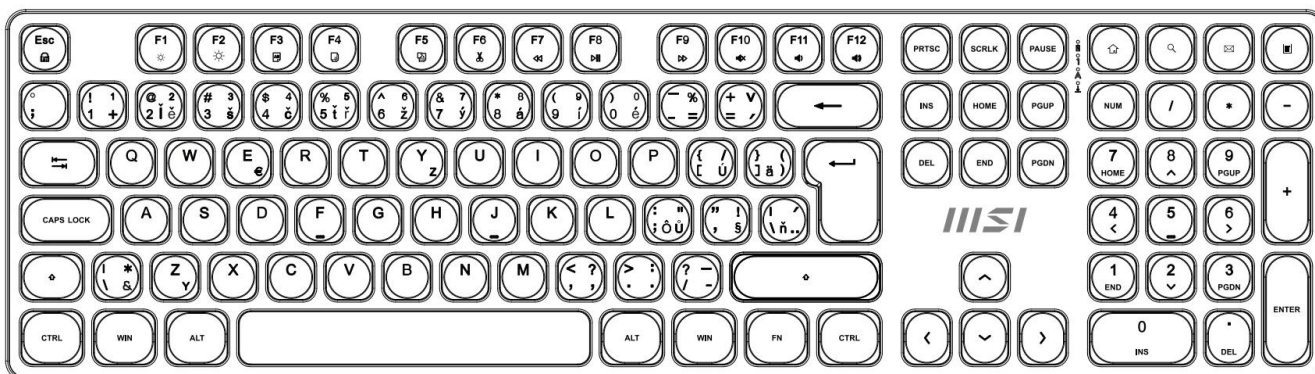

## Popis

## MSI FORGE K210 Wireless bílý

**Pozor**, foto produktu je ilustrativní. Klávesnice disponuje **CZ/SK layoutem**, správné rozložení kláves:

**Elegantní bezdrátový set klávesnice a myši navržený pro maximální produktivitu a pohodlí při práci**

- Bezdrátové připojení 2,4GHz s jedním USB donglem pro obě zařízení a dosahem až 10 metrů
- Nůžkové spínače klávesnice pro tichý a plynulý úhoz s vysokou stabilitou
- Numerická klávesnice pro efektivní práci s čísly a tabulkami
- Optická myš s přepínatelným rozlišením 1000 / 1200 / 1600 DPI pro přesné sledování
- Funkční klávesy pro rychlé ovládání médií a přístup k widgetům
- Nastavitelné úhly klávesnice pomocí nožiček pro ergonomické psaní

**Rozměry:** 124 × 63 × 40 mm