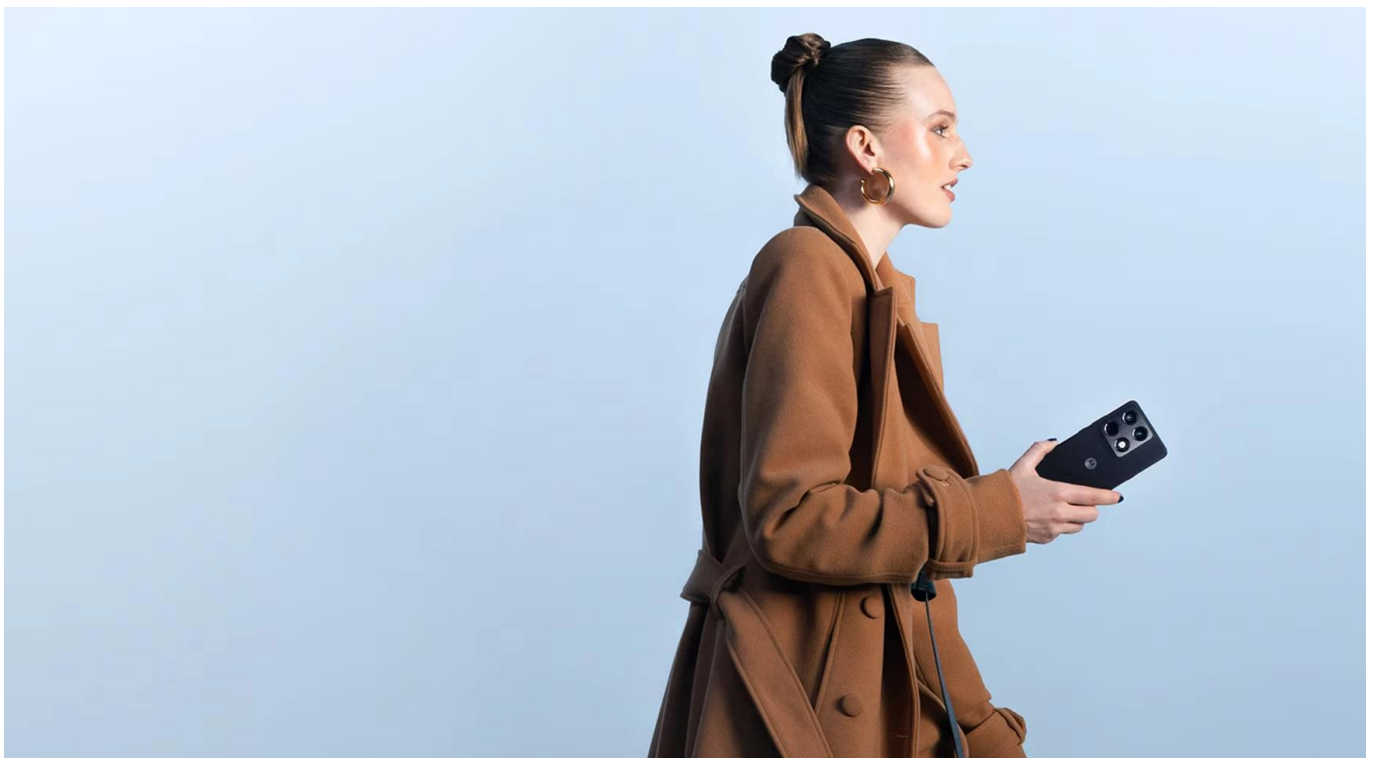

MOTOROLA SIGNATURE ČERNÝ

Cena celkem:	23 723 Kč (bez DPH: 19 606 Kč)
Běžná cena:	26 096 Kč
Ušetříte:	2 372 Kč
Kód zboží:	MOBMOT1195
Part No.:	PBAB0045RO
Záruka:	24 měsíců/6 měs. akku
Stav:	Nové zboží

Popis

Motorola Signature černý

Prémiový smartphone s profesionálním fotoaparátem a špičkovým výkonem pro náročné uživatele.

Motorola Signature představuje technologickou dokonalost s **6,8" Extreme AMOLED displejem** s rozlišením **2780 x 1264 px**, obnovovací frekvencí **165 Hz** a maximálním jasem **6 200 nitů**. Displej je ověřený značkou **Pantone™** pro věrné podání barev a podporuje **Dolby Vision i HDR10+** s pokrytím **100 % barevného prostoru DCI-P3**.

Výkon zajišťuje **3nm procesor Snapdragon® 8 5. generace** s frekvencí až **3,8 GHz**, **16 GB operační paměti LPDDR5X** a **512 GB interního úložiště UFS 4.1**. Pokročilý chladicí systém s kapalným kovem v měděném pletivu a výparníkovou komorou o velikosti **6 002 mm²** udržuje teplotu až o **4,4 °C nižší**. Smartphone běží na systému **Android™ 16**.

- Trojitý profesionální fotoaparát s 50Mpx senzory Sony LYTIA 828, 600 a 500 s optickou stabilizací OIS a 3násobným optickým zoomem