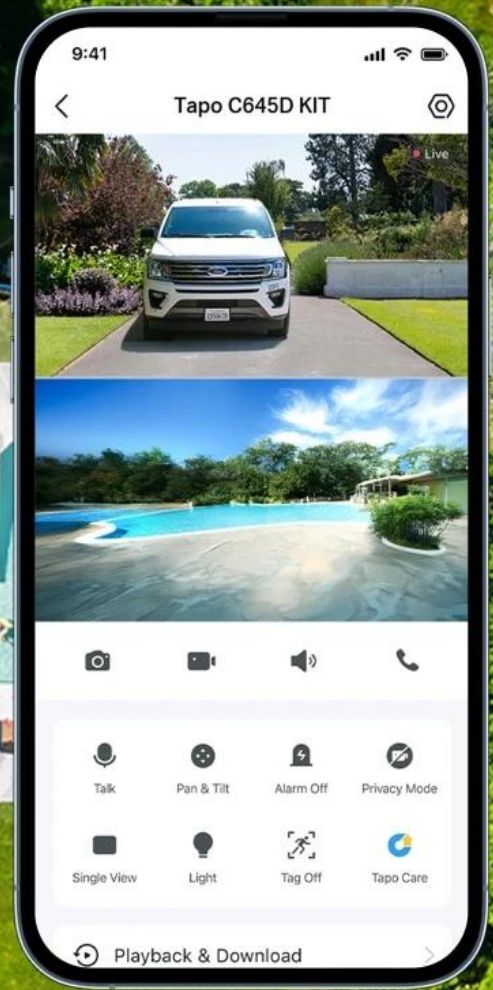

works with
Google Home

works with
alexa

2K Ultra-Wide View
+ 2K Pan/Tilt
Zoom-In Details

Solar Powered,
Maintenance-Free

Flexible Wire-Free
Design

Synchronized
Smart Tracking

Monitor Two Areas
At Once

Color Night Vision

Free Person/Pet/
Vehicle Detection

Local & Cloud
Storage

Díky **solárnímu panelu Tapo A201** s výkonem 2,5 W stačí pouhých **55 minut denního slunečního svitu** pro celodenní provoz. Vestavěná **lithium-iontová baterie** zajišťuje až 4 měsíce provozu bez nabíjení. Kamera nabízí **barevné noční vidění** s 6 vestavěnými reflektory, **AI detekci osob, zvířat a vozidel** s automatickým sledováním a **obousměrnou audio komunikaci** s potlačením šumu.

2K 3MP Dual Lens

Pan/Tilt Lens

Fixed Lens

Get the Full Picture with Dual Optics:
Two Views, One Screen

tapo

Wide-Angle Lens

Telephoto Lens

*Image enhanced to amplify feature.

165° Wide View +
6 mm Pan/Tilt Telephoto
For Wide Coverage and Fine Detail

tapo

Versatile Night Vision Modes

tapo

- Duální 2K objektiv (2304 × 1296 px) s širokoúhlým fixním a otočným telefoto objektivem pro simultánní monitoring různých oblastí
- Solární napájení s panelem 2,5 W vyžadující pouze 55 minut denního slunečního svitu pro celodenní provoz
- Pokročilá AI detekce s rozpoznáváním osob, domácích zvířat a vozidel s automatickým sledováním detekovaných objektů
- Barevné noční vidění s 6 vestavěnými reflektory a IR LED s dosahem 10 metrů pro ostré záběry i v noci
- Bezdrátová Wi-Fi konektivita s podporou 2,4 GHz/5 GHz a protokoly WPA3/WPA/WPA2-PSK pro bezpečné připojení
- Lokální úložiště na microSD kartu až 512 GB bez nutnosti předplatného nebo volitelné cloudové úložiště Tapo Care
- Odolná konstrukce IP65 s provozní teplotou -20 až +45 °C pro celoroční venkovní použití
- Obousměrná audio komunikace s vestavěným mikrofonem, reproduktorem a potlačením šumu pro jasnou konverzaci
- Zvukový a světelný alarm pro odstrašení narušitelů