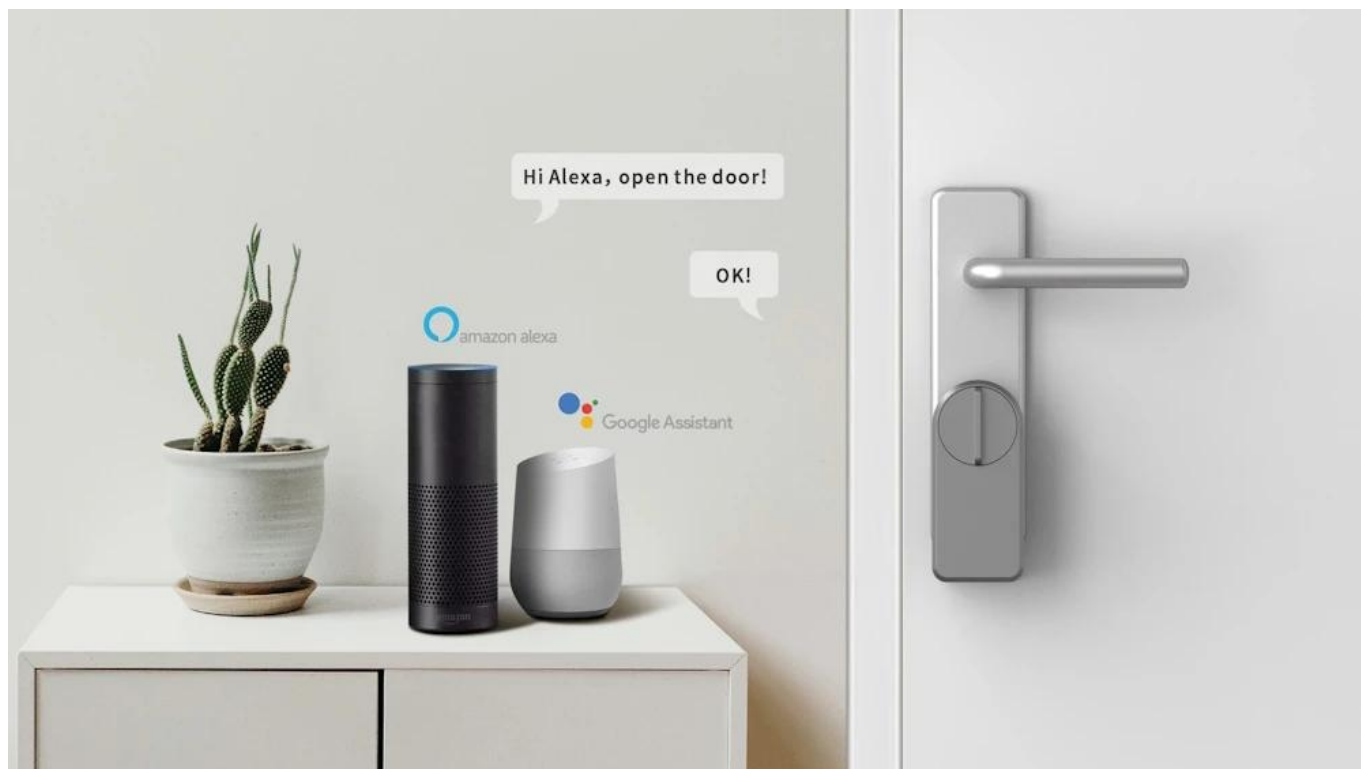

IMMAX NEO PRO SMART DVEŘNÍ ZÁMEK S KLÁVESNICÍ

Cena celkem:	4 396 Kč (bez DPH: 3 633 Kč)
Běžná cena:	4 835 Kč
Ušetříte:	440 Kč
Kód zboží:	ELDIMM1009
Part No.:	07815L
Záruka:	24 měs.
Stav:	Nové zboží

Popis

IMMAX NEO PRO SMART dveřní zámek s klávesnicí

Chytrý dveřní zámek s bezklíčovým vstupem a moderním Bluetooth připojením pro pohodlné ovládání vašich dveří.

Představujeme pokročilý dveřní zámek využívající **technologie TUYA a Bluetooth LE**, který umožňuje ovládat dveře odkudkoliv prostřednictvím mobilní aplikace. Systém nabízí **tři způsoby odemykání** – pomocí **otisku prstu, číselného kódu** na přiložené **klávesnici** nebo prostřednictvím **aplikace IMMAX NEO PRO**. Díky možnosti vytvoření virtuálního klíče můžete snadno poskytnout přístup hostům bez nutnosti fyzických klíčů.

Zámek je kompatibilní s **hlasovými asistenty Amazon Alexa, Apple Siri** (zkratky) a **Google Assistant**, aplikace je k dispozici v **60 jazycích** pro platformy **iOS a Android**. Výdrž na **bateriích 4x AA** dosahuje až **300 dnů**, stejně jako u přiložené klávesnice s bateriemi **2x AA**.