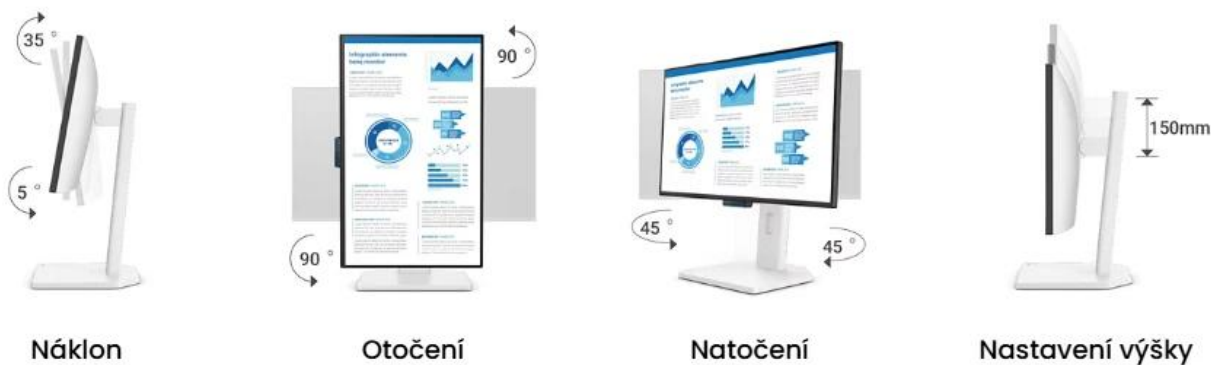

- IPS panel 23,8" s rozlišením 1920 × 1080 px a pokrytím 99 % sRGB pro přesné barvy
- Certifikovaná trojitá ochrana zraku s TÜV Eye Comfort 4-Star a Eyesafe 2.0
- USB-C port s DisplayPort Alt Mode, přenosem dat a 20W napájením připojených zařízení
- Obnovovací frekvence 144 Hz s podporou AMD FreeSync pro plynulý obraz
- Plně ergonomický stojan s nastavením výšky, náklonu, otočení a natočení
- Technologie Low Blue Light Plus a Flicker-Free pro minimalizaci únavy očí
- Funkce Visual Optimizer pro adaptivní úpravu jasu a teploty barev podle obsahu
- Ultratenké rámečky ze čtyř stran pro minimalistický design a multi-monitor setup
- Software Eye-CareU pro správu času u obrazovky a připomenutí přestávek

Konektivita a funkce

Monitor disponuje vstupy **HDMI 1.4**, **DisplayPort 1.2** a **USB-C** s podporou DisplayPort Alt Mode. USB-C port umožňuje připojení notebooku jediným kabelem pro přenos obrazu, dat i napájení až **20 W**. K dispozici jsou integrované reproduktory **2 × 2 W** a výstup na sluchátka. Monitor podporuje **HDCP 1.4** a technologii **AMD FreeSync**.

Obsah balení

Monitor, ergonomický stojan, HDMI 1.4 kabel, napájecí kabel, stručná příručka, záruční list, bezpečnostní pokyny.

ZÁKLADNÍ SPECIFIKACE

Úhlopříčka: 23,8" (60,5 cm)
Rozlišení: 1920 × 1080 px (Full HD)
Typ panelu: IPS s LED podsvícením
Obnovovací frekvence: 144 Hz
Doba odezvy: 5 ms (GtG)
Jas: 250 nitů
Kontrast: 1 500 : 1
Barevný gamut: 99 % sRGB
Pozorovací úhly: 178°/178°
Konektory: 1× USB-C (DisplayPort Alt Mode, PD 20 W), 1× HDMI 1.4, 1× DisplayPort 1.2, 1× audio jack
Reproduktory: 2× 2 W
Ergonomie: náklon -5° až +35°, otočení ±45°, Pivot 90°, výšková stavitelnost 150 mm
VESA: 100 × 100 mm
Rozměry: 539,8 × 372-522 × 241,6 mm (s podstavcem), 539,8 × 315,1 × 63,6 mm (bez podstavce)
Hmotnost: 5,7 kg (s podstavcem), 3,2 kg (bez podstavce)
Spotřeba: 12 W (normální), 54 W (max.), <0,5 W (režim spánku)