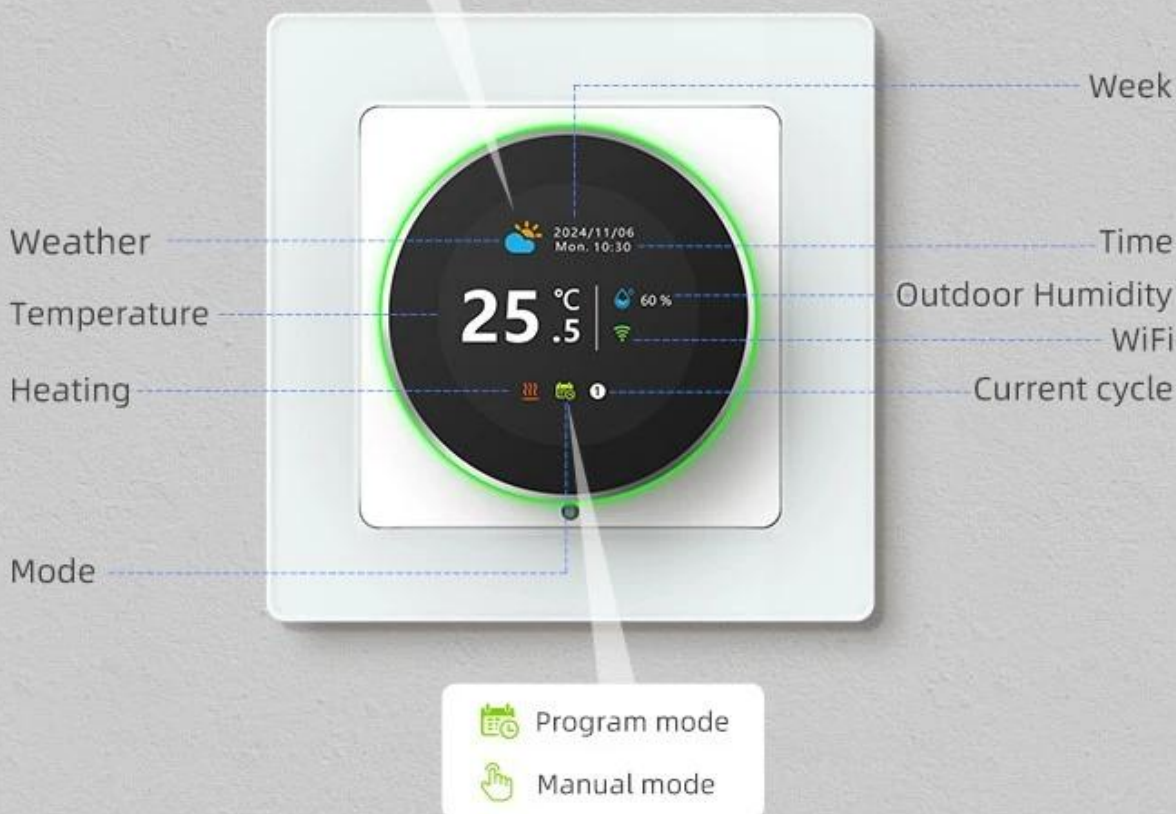

Maximální RF výkon: 10-19 dBm
Zigbee repeater: ano
Bezdrátový dosah: 30 m (přímá viditelnost), 5 m (zastavěný prostor)
Napájení: AC 100-230 V
Provozní zatížení: 16 A (elektrické podlahové topení)
Externí čidlo: NTC, B = 3380, R25 = 10 kΩ ± 1 %
Rozsah nastavení teploty: 5-45 °C (kroky 0,5 °C)
Přesnost měření: ± 1 °C
Korekce teploty: ± 9 °C
Hystereze: 1-5 °C
Hlasové ovládání: Amazon Alexa, Google Home
Aplikace: IMMAX NEO PRO, TUYA Smart Life
Rozměry: 80 × 80 × 60 mm
Barva: bílá-černá
Krytí: IP20

Icon description