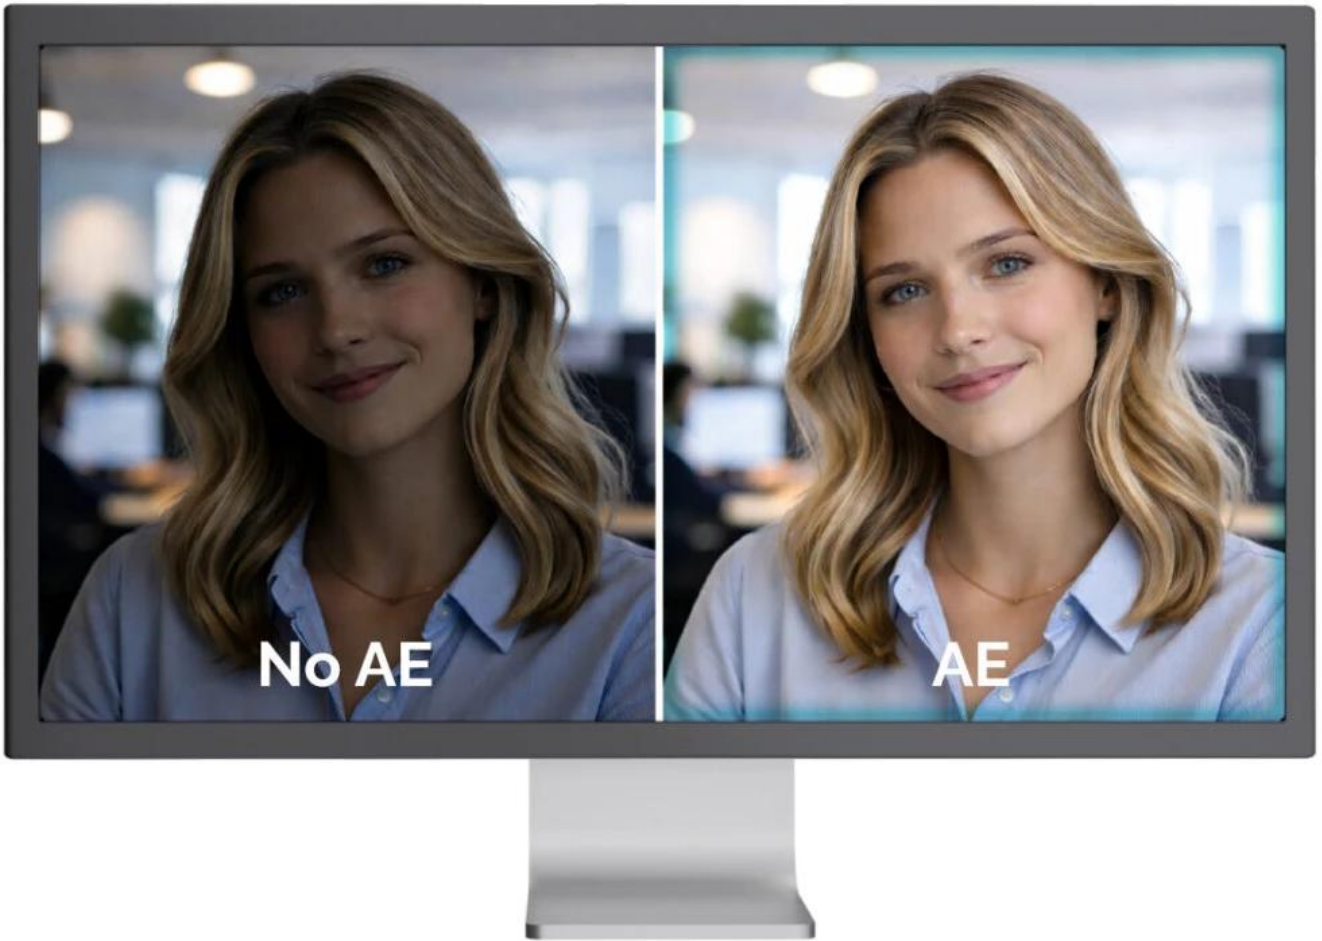

Automatic Exposure (AE)