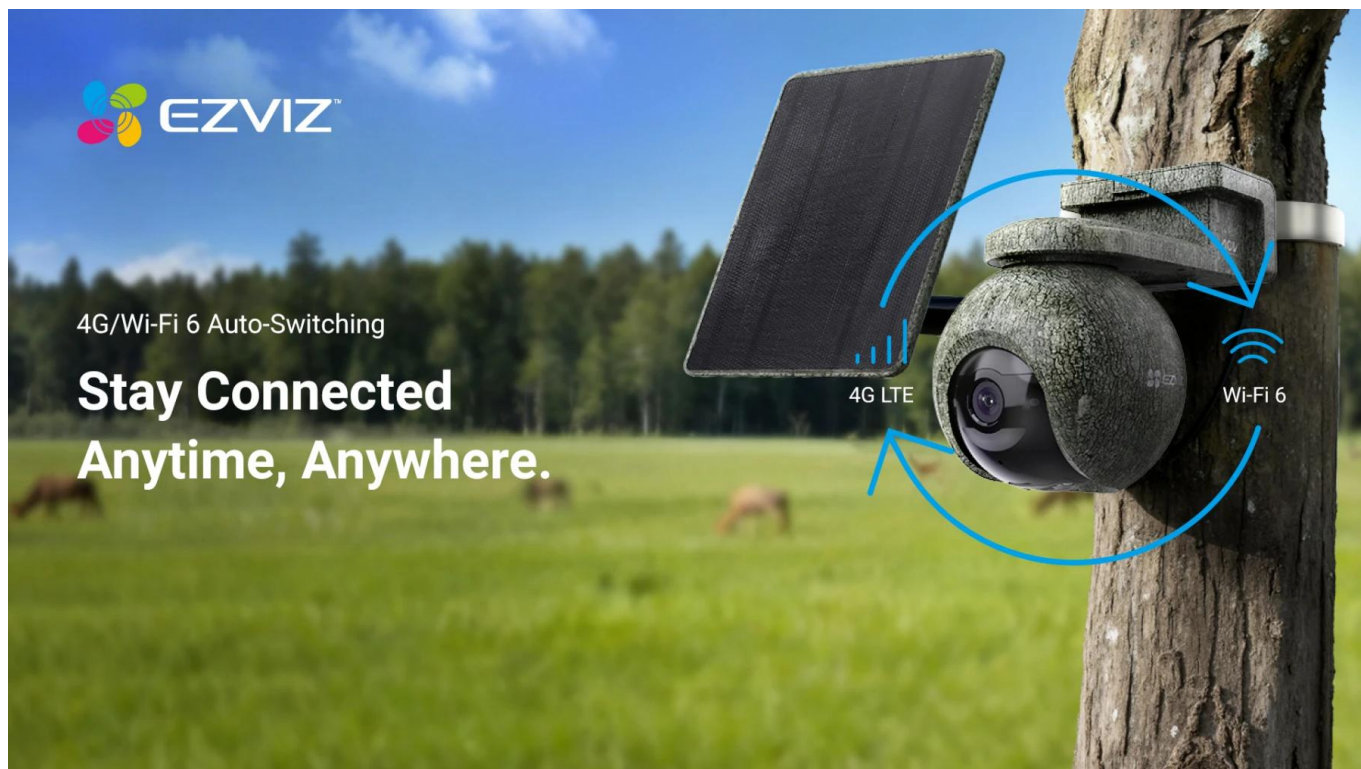

## EZVIZ EB8 PRO RANGER KIT

Cena celkem:	<b>8 074 Kč</b> <b>(bez DPH: 6 673 Kč)</b>
Běžná cena:	<b>8 881 Kč</b>
Ušetříte:	<b>807 Kč</b>
Kód zboží:	KIPEZV1130
Part No.:	CS-EB8/SP-R200-CF(4K W4GA)
Záruka:	24 měs.
Stav:	Nové zboží

## EZVIZ EB8 Pro Ranger KIT

**Profesionální 4K bezpečnostní kamera s duální konektivitou 4G a Wi-Fi pro dálkový monitoring divočiny i majetku.**

Představujeme kompletní bezpečnostní set určený pro náročné venkovní podmínky. Kamera **EB8 Pro Ranger** s rozlišením **4K (3840 × 2160 px)** nabízí panoramatický rozsah **340° (otáčení) a 75° (náklon)** pro maximální pokrytí sledované oblasti. Díky **duální konektivitě 4G LTE a Wi-Fi 6 (802.11ax)** zůstanete ve spojení i v odlehlých lokalitách bez dostupné Wi-Fi sítě. Kamera automaticky přepíná mezi sítěmi podle dostupnosti signálu.