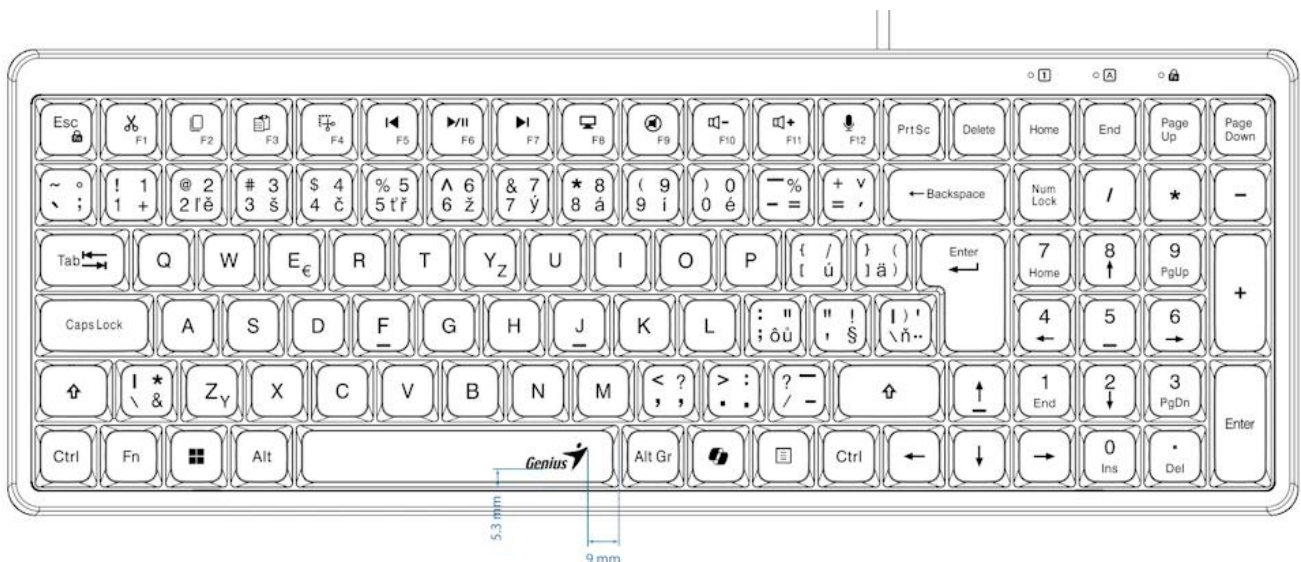

GENIUS LUXEMATE 120

Cena celkem:	271 Kč (bez DPH: 224 Kč)
Běžná cena:	298 Kč
Ušetříte:	27 Kč
Kód zboží:	KEYG16255
Part No.:	31310059403
Záruka:	24 měs.
Stav:	Nové zboží

Popis

Genius LuxeMate 120

Kompaktní kancelářská klávesnice s retro klávesami a dedikovanými tlačítky pro Copilot AI.

Pozor, fotografie klávesnice jsou pouze ilustrativní! Tento model disponuje CZ+SK layoutem, správné rozvržení (s krátkým levým Shiftem) naleznete na tomto obrázku:

Klávesnice **Genius LuxeMate 120** kombinuje stylový design s pohodlnými **retro klávesami ve stylu psacího stroje** a praktickými zkratkovými tlačítky pro moderní produktivitu. Dedikovaná oblast rychlých kláves zahrnuje funkce pro **Copilot AI** (včetně aktivace mikrofону), editační nástroje jako **Cut, Copy, Paste a SnipPaste** a kompletní ovládání médií.

Kompaktní design s **numerickou částí** šetří místo na pracovním stole, zatímco **USB připojení plug-and-play** zajišťuje okamžitou funkčnost bez nutnosti instalace ovladačů. Funkce **FN Lock** umožňuje přepínání mezi horními klávesami a funkcemi F1-F12.

ZÁKLADNÍ SPECIFIKACE

Typ kláves: retro klávesy ve stylu psacího stroje

Rozhraní: USB

Délka kabelu: 1,5 m

Hmotnost: 587 g

Rozměry: 375,83 × 135,25 × 32 mm

Barva: černá

Kompatibilita: Windows® 10, 11 nebo novější, macOS X 10.8 nebo novější