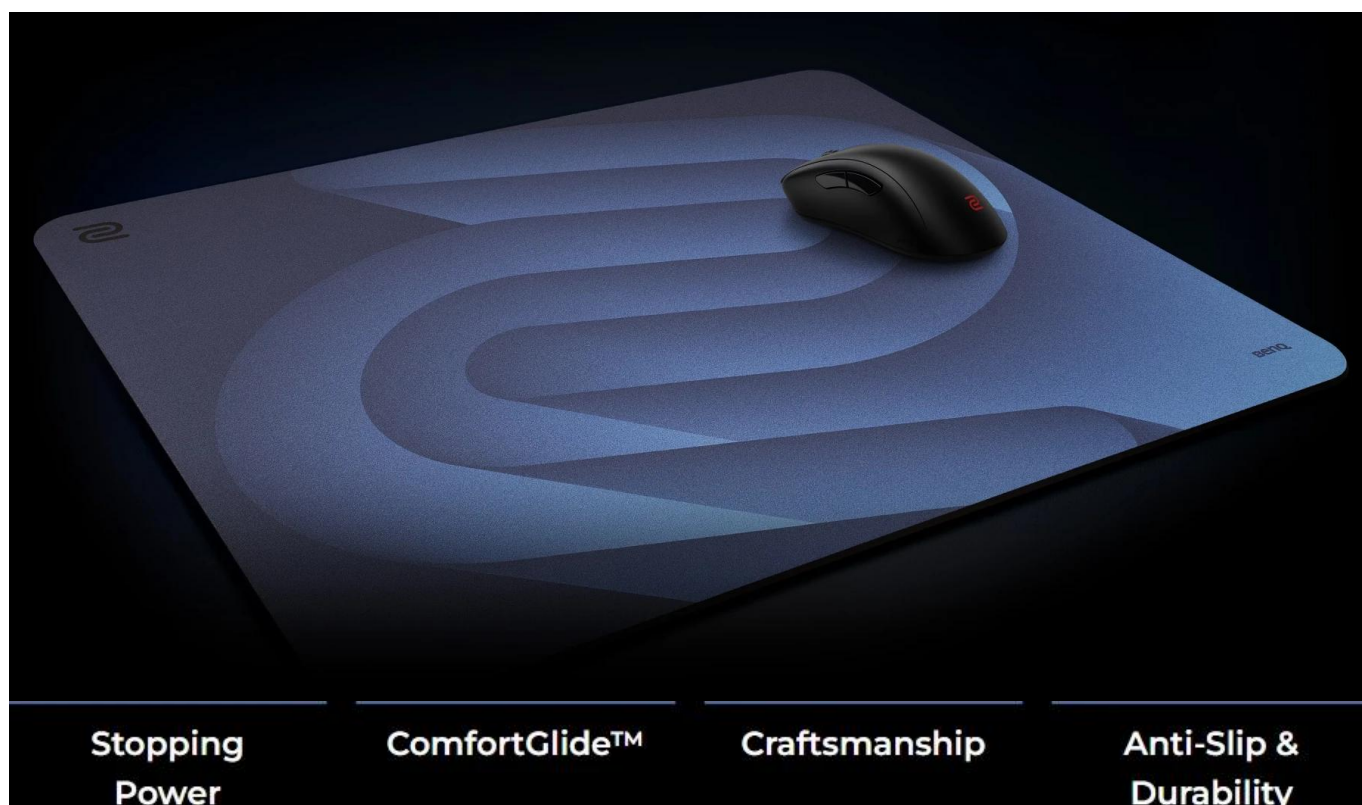

ZOWIE BY BENQ G-SR-SE BLUE II LARGE

Cena celkem:

1 178 Kč
(bez DPH: 974 Kč)

Běžná cena:

1 296 Kč

Ušetříte:

118 Kč

Kód zboží:

MOUZOW1032

Part No.:

9H.N58FQ.A61

Záruka:

24 měs.

Stav:

Nové zboží

Popis

ZOWIE by BenQ G-SR-SE BLUE II Large

Profesionální herní podložka pod myš s technologií ComfortGlide™ pro esportové hráče.

Herní podložka **ZOWIE G-SR-SE BLUE II** představuje vylepšenou verzi oblíbené série s důrazem na hladké plynulé pohyby při zachování přesné kontroly. Speciální technologie **ComfortGlide™** snižuje tření při pohybu myši, což umožňuje rychlejší reakce a pohodlnější ovládání při dlouhých herních sezeních.

Podložka disponuje **vylepšenou odolností proti vlhkosti**, díky které povrch zůstává suchý a nepřilnavý i při intenzivním používání. Tužší tkaní povrchu s barevným potiskem zajišťuje dlouhodobou odolnost a konzistentní vlastnosti klouzání i po častém používání. Uniformní gumová základna se střední měkkostí a **novou protiskluzovou úpravou** zaručuje stabilitu i při náročných herních manévrech.

**Stopping
Power**

ComfortGlide™

Craftsmanship

**Anti-Slip &
Durability**