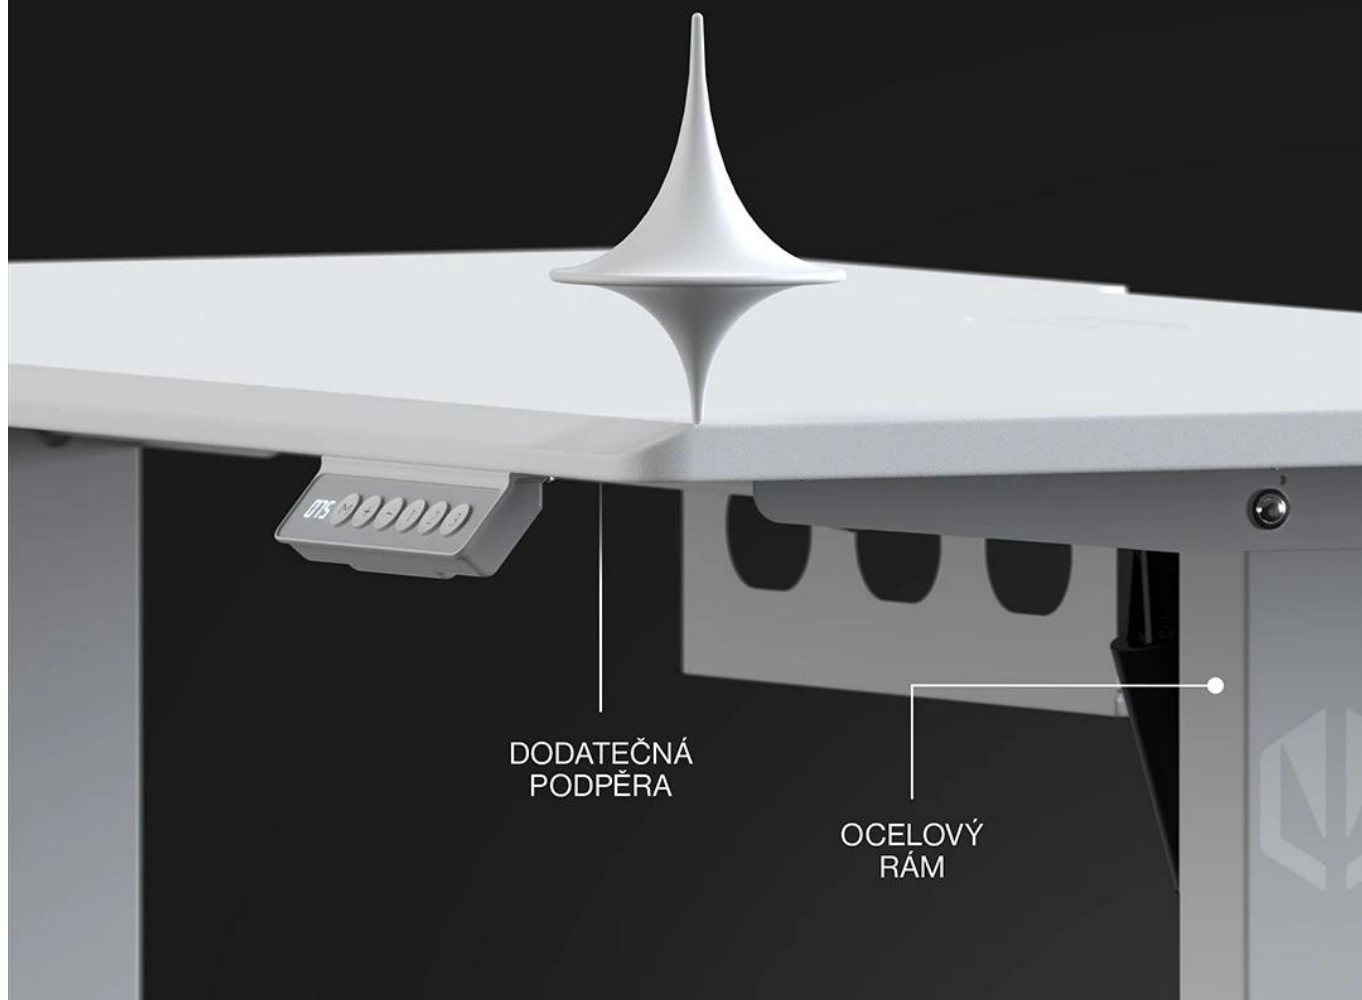

Vysoká stabilita