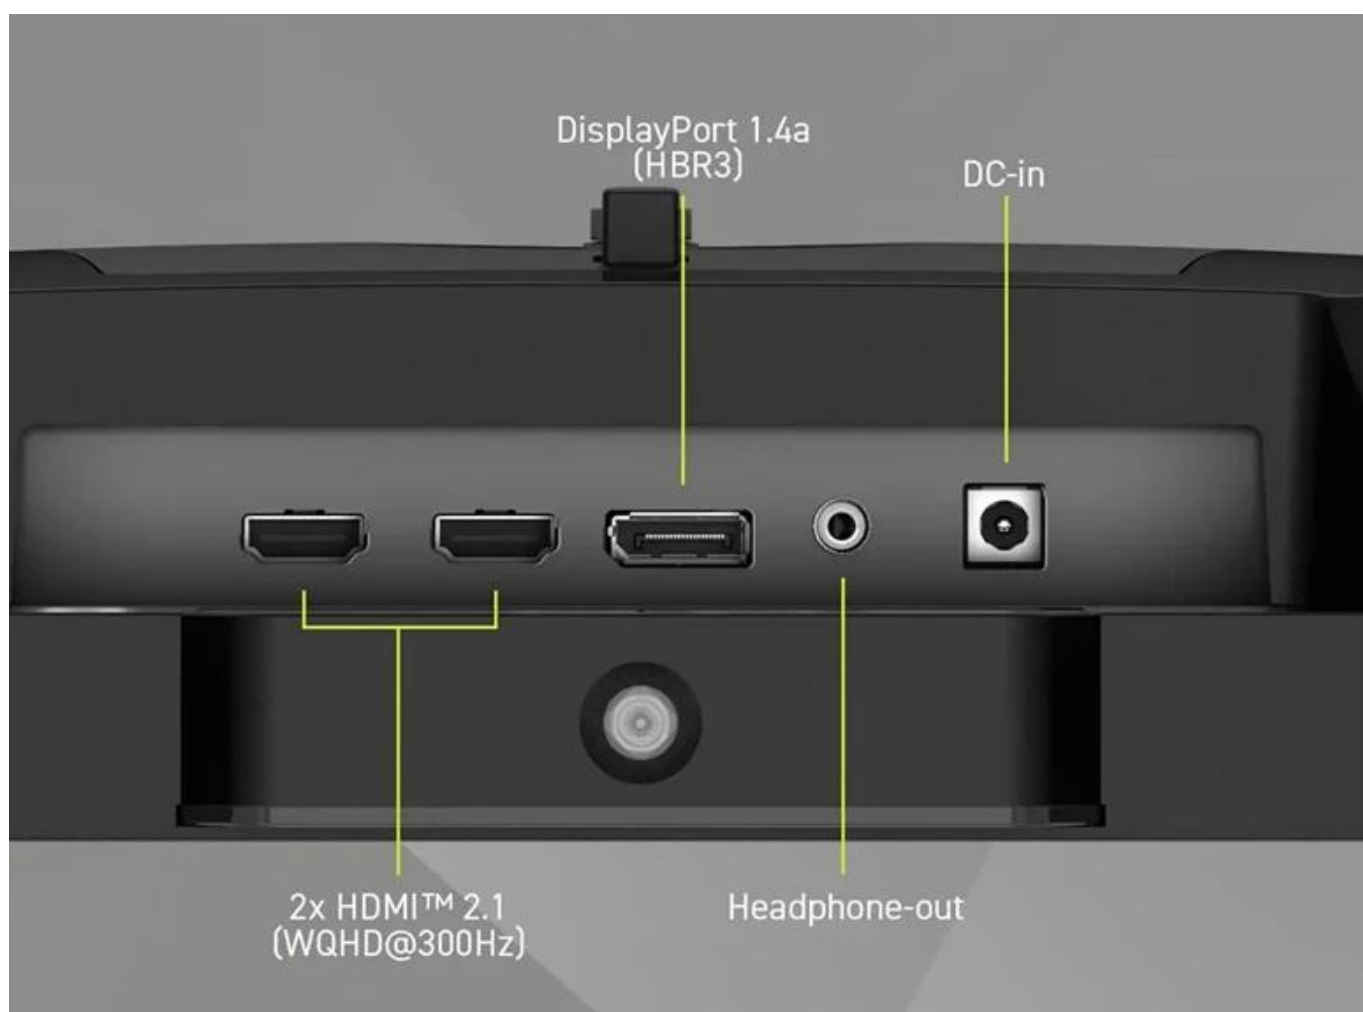

Herní monitor MSI MAG 274QPF X30MV je plně připraven na virtuální bitvy. Do e-sportu a kompetitivního hraní je vyzbrojen rychlostí, precizní odezvou a špičkovým zobrazením. Disponuje moderním **Rapid VA panelem s WQHD rozlišením**, díky čemuž na ploše 27 palců zachytí každý detail herních lokací, filmů a dalších multimédií.

Modelová řada MAG se vyznačuje svou robustní konstrukcí a důrazem na ergonomii. Je ideální pro dlouhé herní maratony, při kterých se postará o potřebné pohodlí skrze nastavitelný stojan. Dostupná konektivita podporuje připojení k moderním PC sestavám i herním konzolím. Zvlášť konzolisty potěší plná podpora **pro PS5 a Xbox Series X/S**, a to včetně **VRR a HDMI CEC**.

- Mini-LED podsvícení s 1152 zónami lokálního stmívání pro dokonalý kontrast a HDR výkon
- 27" Rapid VA panel s Quantum Dot technologií, rozlišení 2560 × 1440 px a pokrytí 97 % DCI-P3
- Extrémní obnovovací frekvence 300 Hz a odezva 0,5 ms (GtG) pro maximální plynulost
- VESA DisplayHDR 1000 certifikace s jasem až 1000 cd/m² v HDR režimu
- Nativní kontrast 4500 : 1 a 10bitové zobrazení barev (8 bit + FRC, 1,07 mld. barev)
- Konektivita HDMI 2.1 (2×) a DisplayPort 1.4a s podporou plných 300 Hz při WQHD
- Plná podpora konzolí PS5 a Xbox Series X/S včetně VRR a HDMI CEC
- Ergonomický stojan s nastavením výšky (110 mm), náklonu, otočení a pivotu

Obsah balení

DisplayPort kabel 1.4a, napájecí kabel C5, napájecí adaptér 19 V / 5,79 A, manuál, 4× šroub pro VESA montáž.

ZÁKLADNÍ SPECIFIKACE

Úhlopříčka: 27" (68,6 cm)

Rozlišení: 2560 × 1440 px (WQHD)

Typ panelu: Rapid VA s Mini-LED (1152 zón)