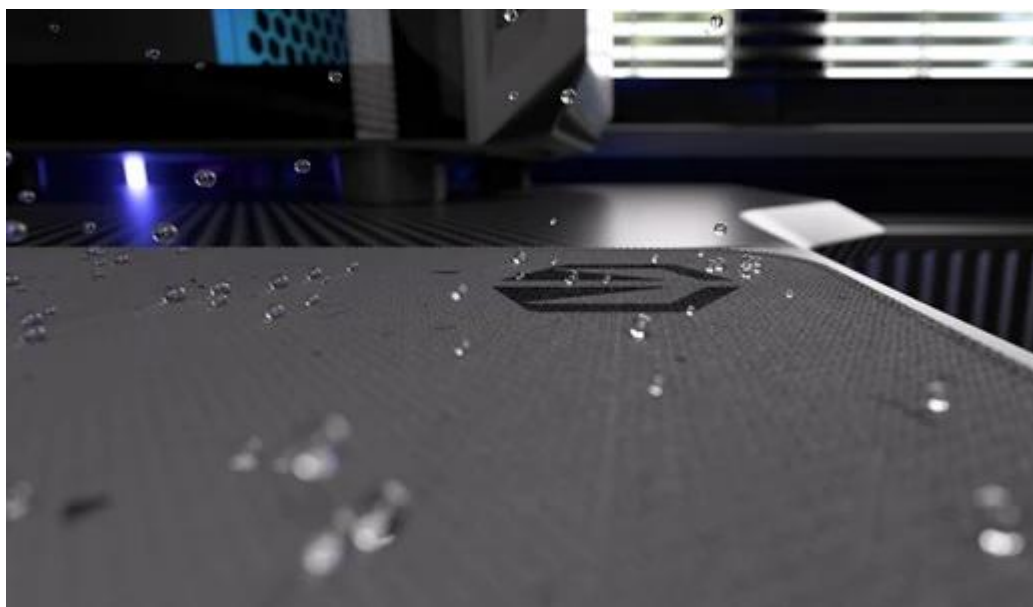

Elegantní podložka pod myš Endorfy Stoneflow Grex XL, která je navržena pro každý pracovní i herní stůl. Velikost XL dosahuje **rozměrů 900 x 400 mm**, takže pokryje široký prostor pro pohodlný pohyb mši i umístění klávesnice. **Protiskluzová spodní vrstva** zajistí, že podložka pevně drží na místě, ať už zuřivě bojujete s firemními tabulkami, nebo virtuálními bossy.

Vnější povrch je navržen s ohledem na **optické i laserové senzory myši** a podporuje přesný a plynulý pohyb kurzoru. Současně je tato **tkanina odolná proti vlhkosti** a podporuje dlouhou životnost i snadnou údržbu. **Podložka pod myš Endorfy Stoneflow Grey XL** má precizně prošité okraje, což **zabraňuje třepení** a dodává prémiový vzhled i po dlouhé době používání.

Barevné obšití ladí s potlaštěným vzorem a zároveň prodlužuje životnost podložky - bez třepení nebo odlupování okrajů, což bývá častým problémem u podložek bez šitého lemování. **Protiskluzová gumová spodní vrstva** zajišťuje stabilitu na stole i během rychlých pohybů. Povrch je **odolný proti vlhkosti**, snadno se čistí a zvládne běžné nároky každodenního používání.

- Velikost 900 × 400 × 3 mm poskytuje dostatek prostoru pro práci i hraní
- Tkanina odolná proti vlhkosti s minimalistickým terrazzo vzorem
- Barevné obšití okrajů chrání před třepením a odlupováním
- Protiskluzová gumová spodní vrstva zajišťuje stabilitu na stole
- Kompatibilní s optickými i laserovými senzory myši
- Snadná údržba díky povrchu odolnému vůči vlhkosti