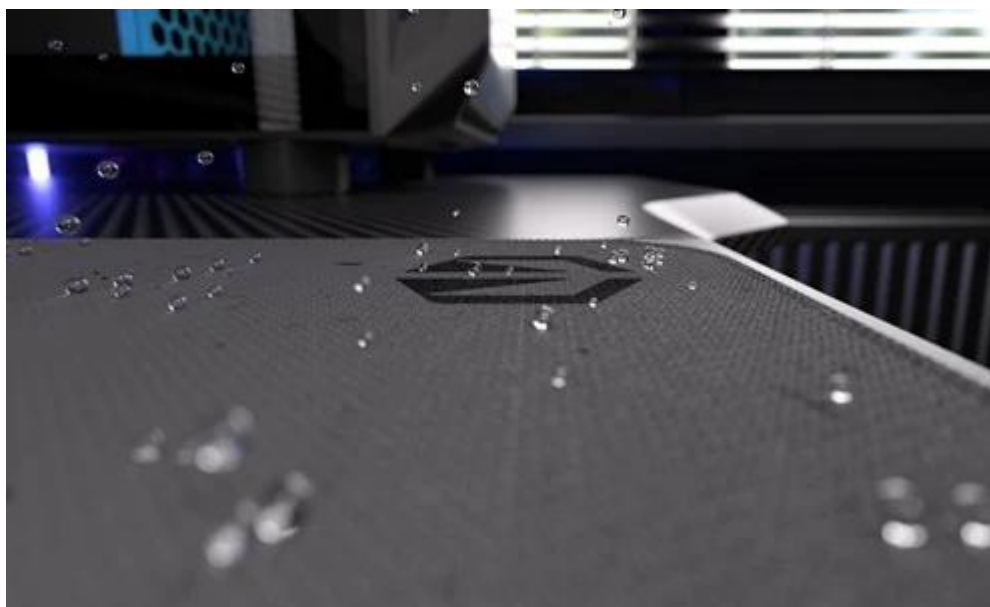

#### Endorfy Stoneflow Grey L - stylová estetika i praktické ovládání myši

**Elegantní podložka pod myš Endorfy Stoneflow Grey L**, která je navržena pro každý pracovní i herní stůl. Velikost L dosahuje **rozměrů 450 x 400 mm**, takže pokryje dostatek prostoru pro pohodlný a široký pohyb myši. **Protiskluzová spodní vrstva** zajistí, že podložka pevně drží na místě, ať už zuřivě bojujete s firemními tabulkami, nebo virtuálními bossy.

Vnější povrch je navržen s ohledem na **optické i laserové senzory myši** a podporuje přesný a plynulý pohyb kurzoru. Současně je tato **tkanina odolná proti vlhkosti** a podporuje dlouhou životnost i snadnou údržbu. **Podložka pod myš Endorfy Stoneflow Grey L** má precizně prošité okraje, což **zabraňuje třepení** a dodává prémiový vzhled i po dlouhé době používání.