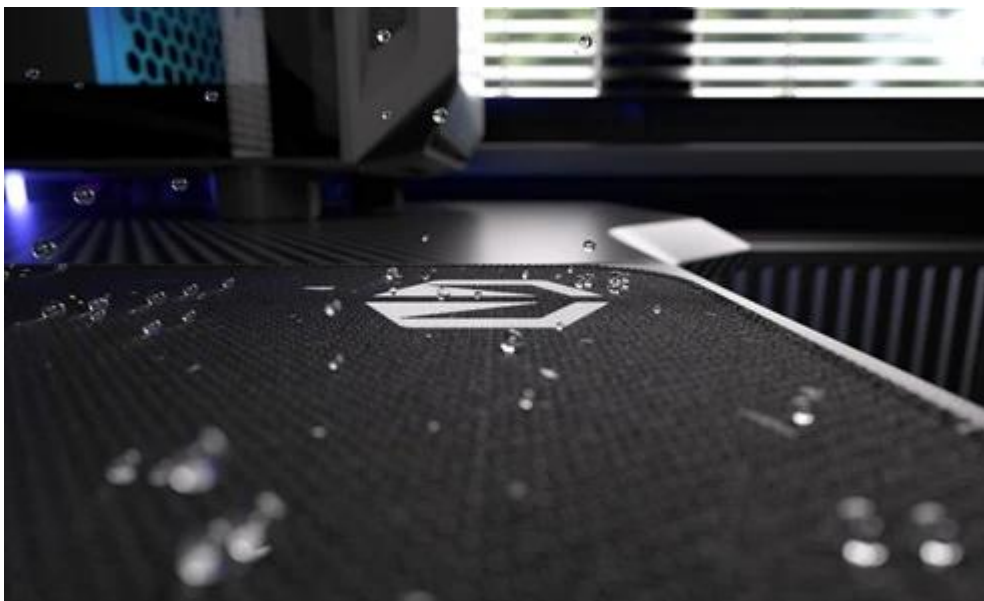

ENDORFY STONEFLOW BLACK XL

Cena celkem:	510 Kč (bez DPH: 421 Kč)
Běžná cena:	561 Kč
Ušetříte:	51 Kč
Kód zboží:	MYSEND5010
Part No.:	EY6B016
Záruka:	24 měs.
Stav:	Nové zboží

Popis**Endorfy Stoneflow Black XL - stylová estetika i praktické ovládání myši**

Elegantní podložka pod myš Endorfy Stoneflow Black XL, která je navržena pro každý pracovní i herní stůl. Velikost XL dosahuje **rozměrů 900 x 400 mm**, takže pokryje široký prostor pro pohodlný pohyb mši i umístění klávesnice. **Protiskluzová spodní vrstva** zajistí, že podložka pevně drží na místě, ať už zuřivě bojujete s firemními tabulkami, nebo virtuálními bossy.

Vnější povrch je navržen s ohledem na **optické i laserové senzory myši** a podporuje přesný a plynulý pohyb kurzoru. Současně je tato **tkanina odolná proti vlhkosti** a podporuje dlouhou životnost i snadnou údržbu. **Podložka pod myš Endorfy Stoneflow Black XL** má precizně prošité okraje, což **zabraňuje třepení** a dodává prémiový vzhled i po dlouhé době používání.