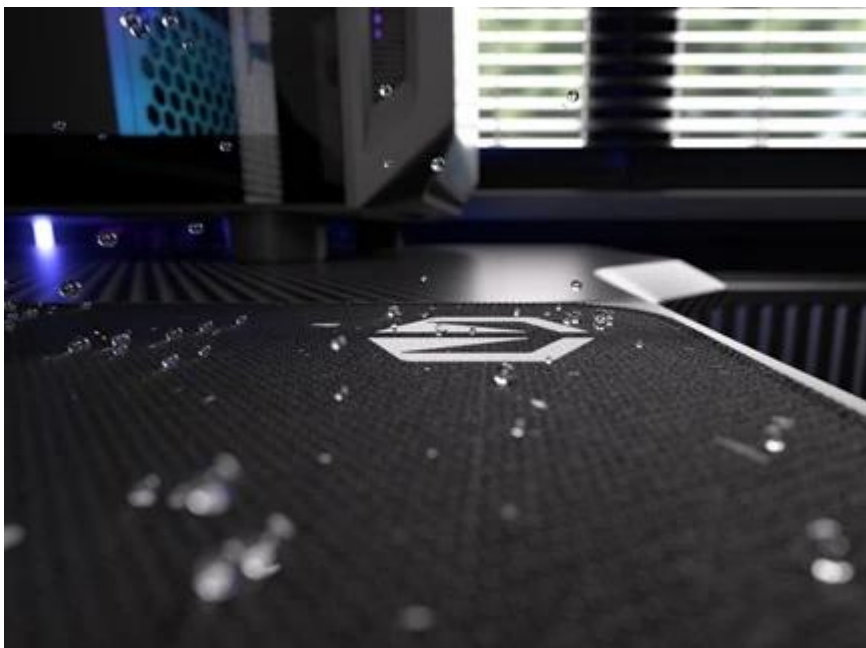

Elegantní podložka pod myš Endorfy Stoneflow Black L, která je navržena pro každý pracovní i herní stůl. Velikost L dosahuje **rozměrů 450 x 400 mm**, takže pokryje dostatek prostoru pro pohodlný a široký pohyb myši. **Protiskluzová spodní vrstva** zajistí, že podložka pevně drží na místě, ať už zuřivě bojujete s firemními tabulkami, nebo virtuálními bossy.

Vnější povrch je navržen s ohledem na **optické i laserové senzory myši** a podporuje přesný a plynulý pohyb kurzoru. Současně je tato **tkanina odolná proti vlhkosti** a podporuje dlouhou životnost i snadnou údržbu. **Podložka pod myš Endorfy Stoneflow Black L** má precizně prošité okraje, což **zabraňuje třepení** a dodává prémiový vzhled i po dlouhé době používání.

Endorfy Stoneflow Black L

Stylová podložka pod myš s minimalistickým kameninovým vzorem pro přesné a plynulé pohyby.

Podložka **Endorfy Stoneflow Black L** spojuje funkčnost s moderním designem inspirovaným kameninou. Povrch z **odolné tkaniny** zajišťuje perfektní spolupráci s **optickými i laserovými senzory** myší, zatímco minimalistický vzor dodává pracovnímu prostoru jedinečný styl. Velikost **450 × 400 mm** poskytuje dostatek prostoru i pro rozsáhlé pohyby, aniž by zabírala místo dalším periferiím.

Barevné obšití ladí s potištěným vzorem a zároveň prodlužuje životnost podložky – bez třepení nebo odlupování okrajů, což bývá častým problémem u podložek bez šitého lemování. **Protiskluzová gumová spodní vrstva** zajišťuje stabilitu na stole i během rychlých pohybů. Povrch je **odolný proti vlhkosti**, snadno se čistí a zvládne běžné nároky každodenního používání.