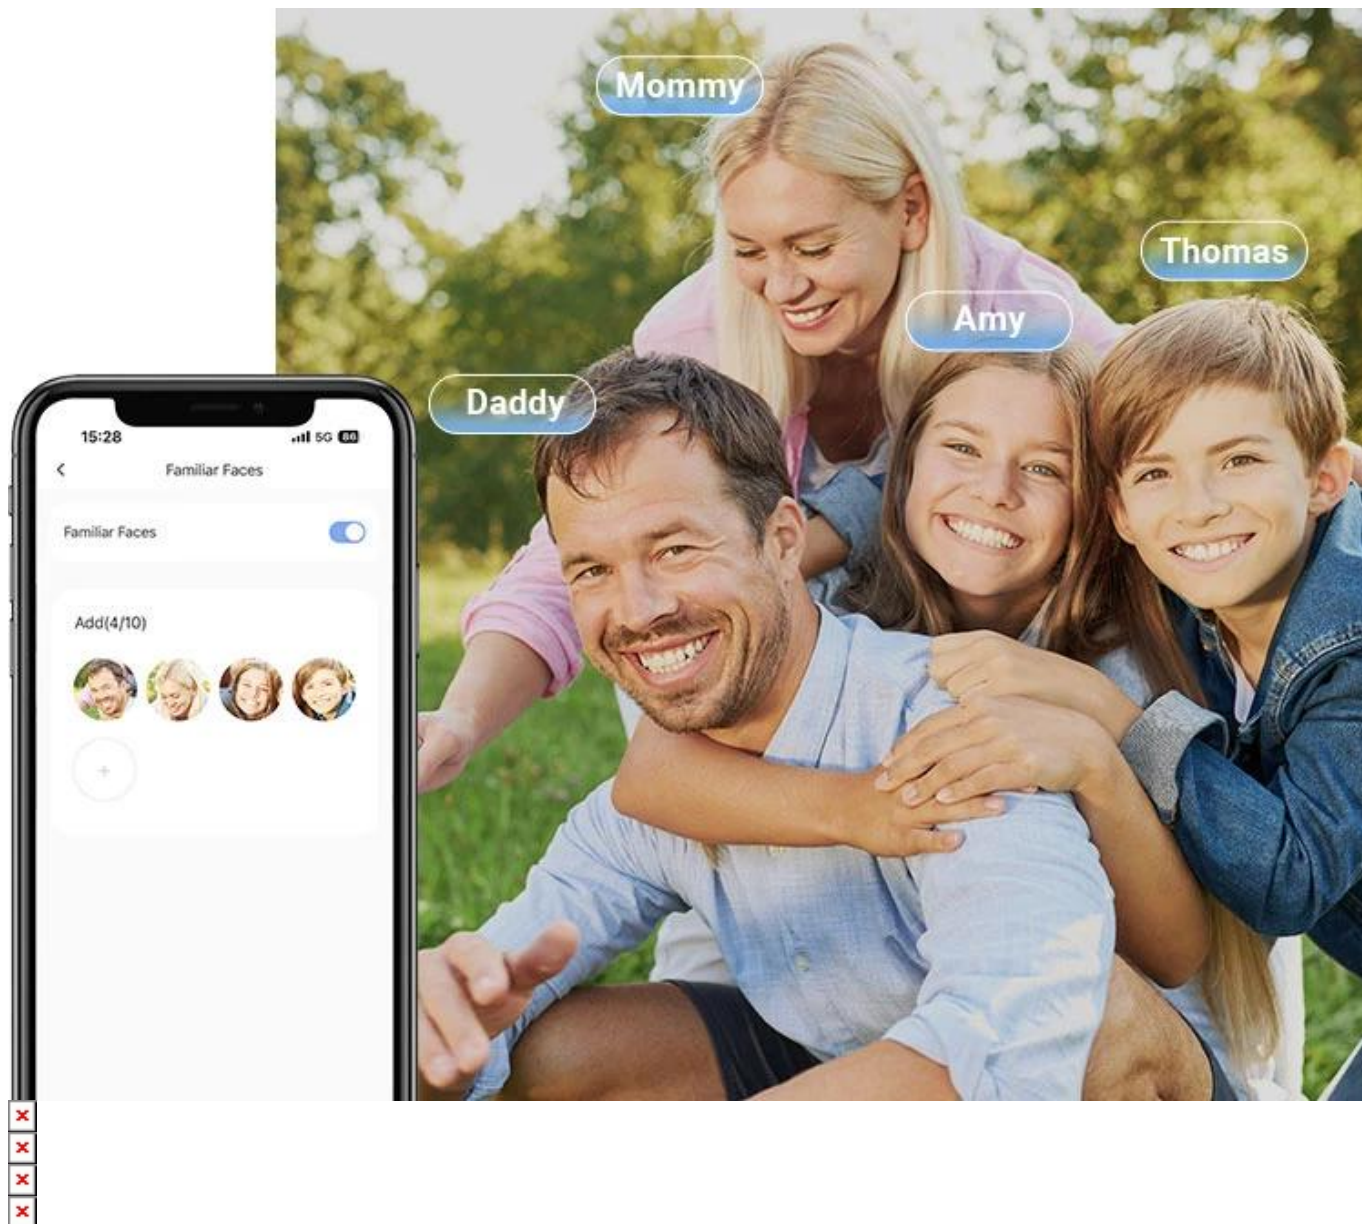

EZVIZ EP4 STŘÍBRNÝ

Cena celkem:	5 566 Kč (bez DPH: 4 600 Kč)
Běžná cena:	6 122 Kč
Ušetříte:	557 Kč
Kód zboží:	ELIEZV1014
Part No.:	CS-EP4-R100-1M8WPF-GR(EU-STD)
Záruka:	24 měs.
Stav:	Nové zboží

Popis

EZVIZ EP4 - inteligentní kukátko s AI rozpoznáváním

Moderní bezdrátové kukátko s umělou inteligencí, které přesně rozpozná, kdo stojí před vašimi dveřmi.

Kukátko **EZVIZ EP4** přináší pokročilé zabezpečení vašeho domova díky kombinaci **4K rozlišení**, **AI rozpoznávání známých obličejů** a **detekce lidské postavy**. Místo obecných upozornění na pohyb obdržíte přesné notifikace s informací, zda před dveřmi stojí člen rodiny nebo neznámá osoba. Velký **5,5" barevný dotykový displej** zobrazuje každý detail v živých barvách a umožňuje pohodlné ovládání.

Díky **ultra širokému zorném úhlu 160°** a **velké cloně F1.6** zachytí kukátko vše, co se děje před dveřmi, a to i za špatných světelných podmínek. Technologie **WDR (Wide Dynamic Range)** vyrovnává nerovnoměrné osvětlení a **LDC korekce** eliminuje zkreslení na okrajích obrazu. Obousměrná komunikace vám umožní mluvit s návštěvníky odkudkoliv pomocí mobilní aplikace.

- Ultra vysoké rozlišení 4K (3840 × 2160 px) pro dokonale ostré záznamy
- AI rozpoznávání známých obličejů s personalizovanými notifikacemi o příchodu členů rodiny
- Kombinovaná detekce pohybu pomocí AI analýzy lidské postavy a PIR senzoru s dosahem až 6 m
- Velký 5,5" barevný dotykový displej pro přehledné zobrazení návštěvníků v reálném čase
- Ultra široký zorný úhel 160° a velká clona F1.6 pro perfektní obraz i za šera
- Obousměrná audio komunikace s vestavěným mikrofonom a reproduktorem vysokého výkonu
- Dlouhá výdrž baterie 7100 mAh pro minimální potřebu dobíjení
- Podpora paměťové karty až 512 GB nebo šifrovaného cloudového úložiště EZVIZ CloudPlay
- Snadná instalace do stávajícího kukátka o průměru 14-50 mm bez nutnosti vrtání