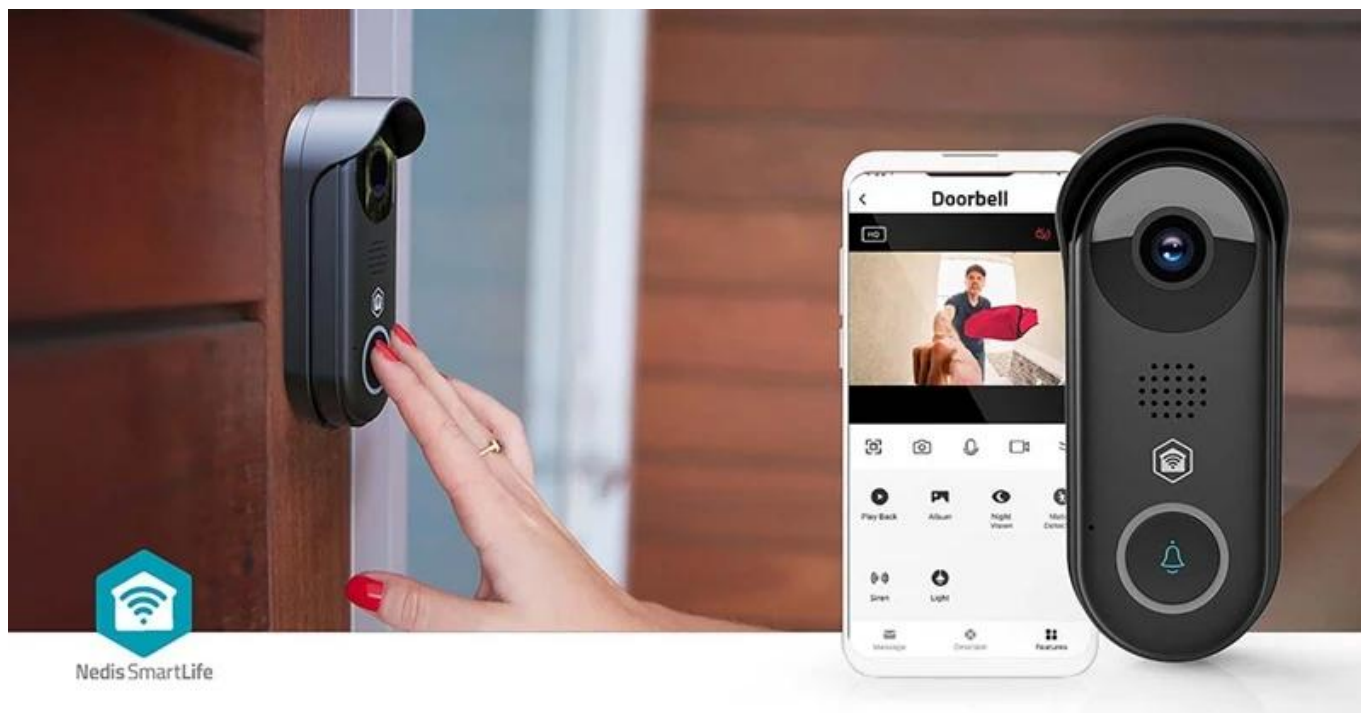

Chytrý dveřní videotelefon Nedis WIFICDP11BK vám dá rychle a jednoduše vědět, kdo čeká za dveřmi. Ať už je to návštěva, pošťák, nebo kurýr s balíčkem, stačí jen mrknout do telefonu. Videotelefon **Nedis WIFICDP11BK** disponuje **2Mpx Full HD kamerou**, která produkuje ostrý obraz a podporuje čisté záznamy. Navíc disponuje funkcí **nočního vidění**, takže potřebné detaily uvidíte ve dne i v noci.

Integrovaný pohybový senzor vás upozorní, že se někdo blíží, takže vaší pozornosti neunikne opravdu nikdo. Nechyby ani funkce pro **obousměrnou komunikaci** s návštěvníkem - z obývacího pokoje, nebo klidně z dovolené přes **mobilní aplikaci Nedis SmartLife**.

Chytrý dveřní videotelefon Nedis WIFICDP11BK se tak uplatní nejen jako zvonek, ale také jako prvek bezpečné domácnosti. Díky integraci s **Google Assistant** a **Amazon Alexa** se snadno stane součástí vaší chytré domácnosti. Pro instalaci lze využít stávající kabeláž zvonku.

Nedis WIFICDP11BK

Inteligentní Wi-Fi videotelefon s pokročilou detekcí pohybu a Full HD kvalitou obrazu pro maximální bezpečnost vašeho domova.

Moderní chytrý zvonek vybavený **2Mpx kamerou** s rozlišením **Full HD 1080p** a širokoúhlým objektivem **125°** poskytuje detailní přehled o dění před vašimi dveřmi. Vestavěný **snímač pohybu** s nastavitelnou oblastí detekce odesílá okamžitá push oznámení přímo do vašeho smartphonu, takže budete vždy informováni o návštěvách.