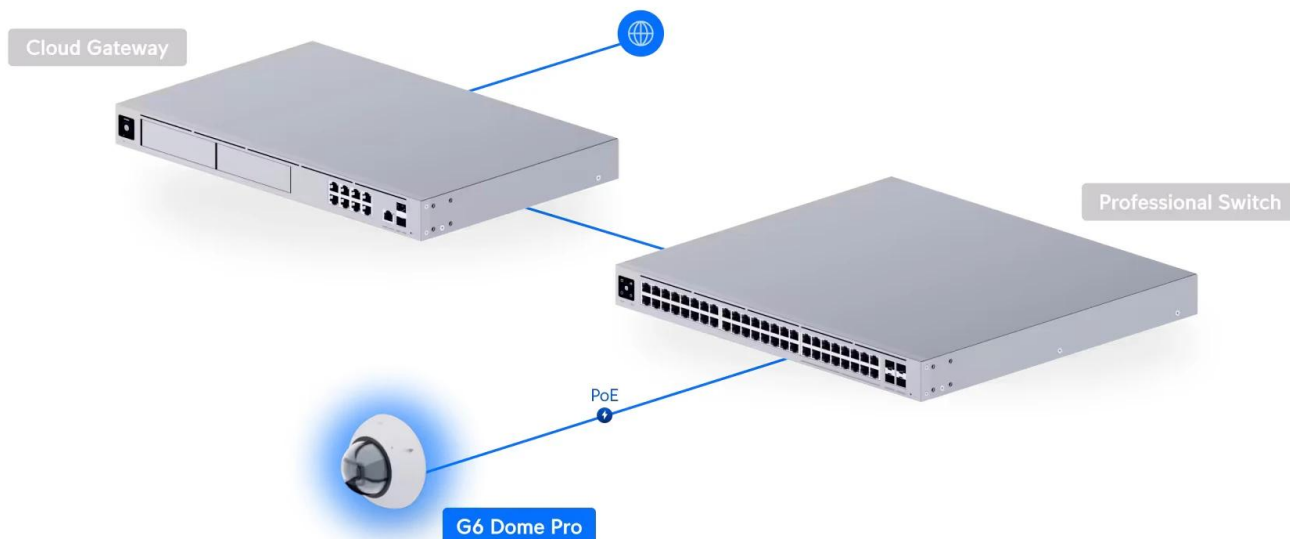

ZÁKLADNÍ SPECIFIKACE

Rozlišení: 4K (3840 × 2160 px), 8 Mpx

Senzor: 1/1,2" CMOS

Objektiv: f = 5,9-13,8 mm, f/1,5-f/2,9, 2,36× optický zoom

Úhel záběru: H: 113,8-45,5° V: 61,9-25,8°, D: 134-52°

IR přísvit: až 40 m, adaptivní

AI funkce: detekce obličejů, SPZ, osob, vozidel, zvířat

Procesor: quad-core ARM Cortex-A53, Multi-TOPS AI

Konektivita: Gigabit Ethernet RJ-45

Slot paměťových karet: ano, microSD

Audio: ano, mikrofon

Napájení: PoE+, 42,5-57 V DC, max. 15 W

Krytí: IP66, IK10

Rozměry: 163,8 × 163,8 × 108,8 mm

Hmotnost: 1,2 kg

Provozní teplota: -20 až +50 °C

Manuál (montážní návod): [G6 Pro Dome](#)