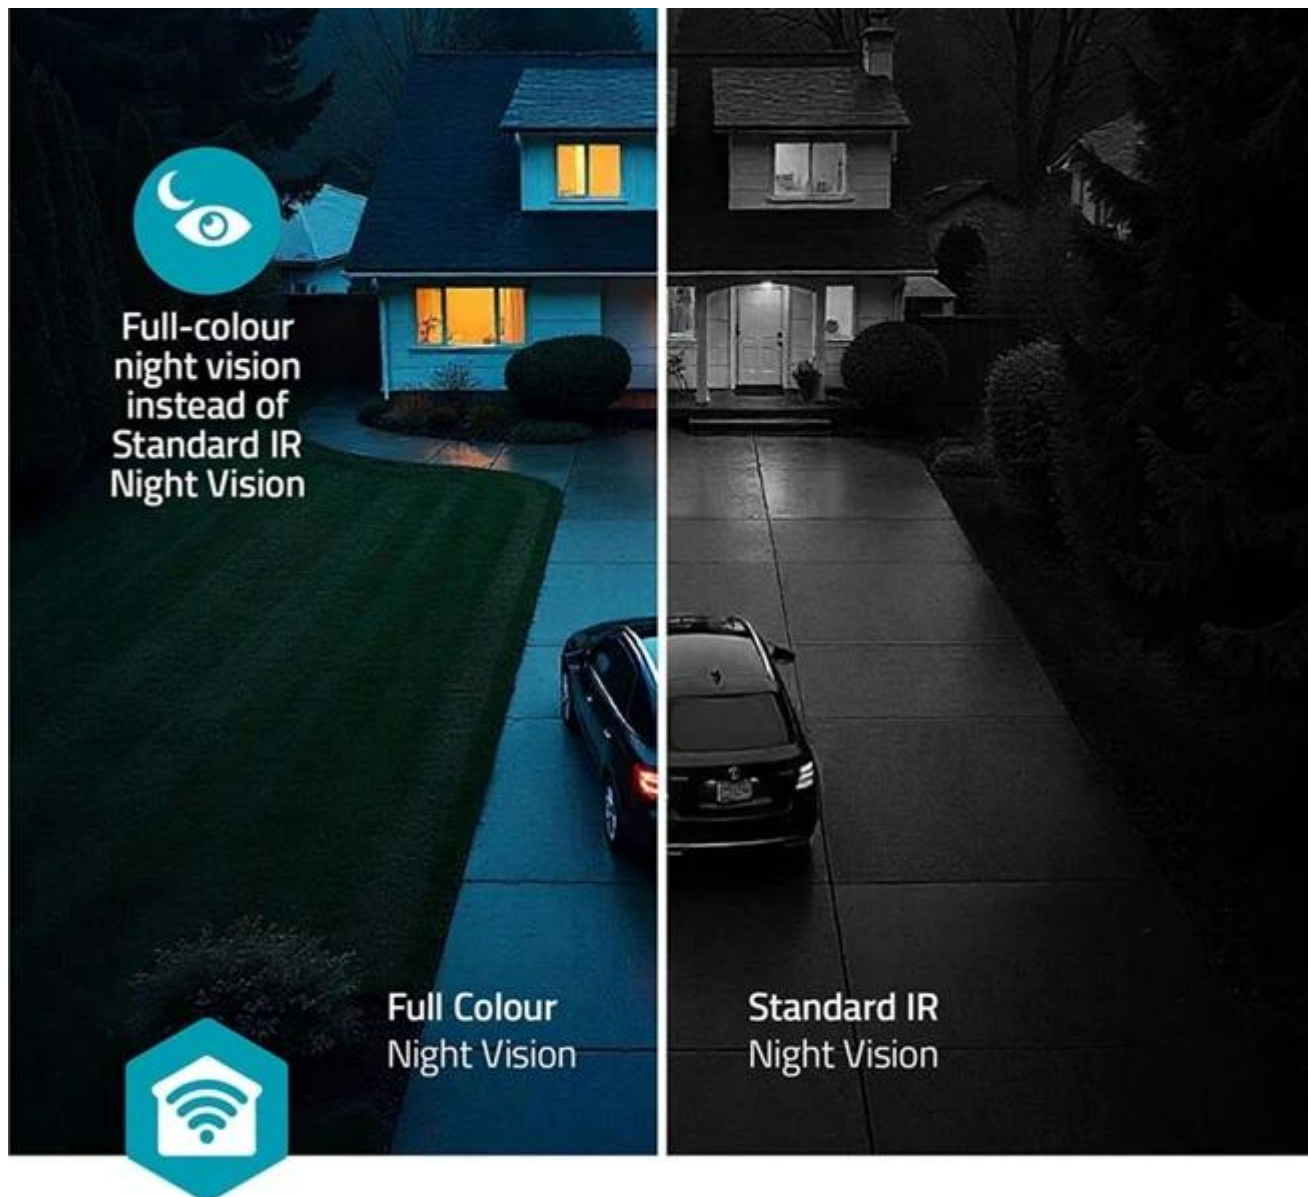

Nedis SmartLife

Nedis WIFICBO32WT

Bezdrátová venkovní IP kamera s 4Mpx Quad HD rozlišením pro maximální flexibilitu instalace.

Pokročilá bezdrátová kamera s **vestavěnou 5200mAh baterií** umožňuje instalaci kdekoli bez nutnosti připojení k elektrině. Díky možnosti připojení **solárního panelu** (není součástí balení) se kamera stává zcela soběstačnou. Kamera snímá v **4Mpx Quad HD rozlišení 2560 × 1440 px** se **širokým úhlem záběru 120°** a poskytuje detailní záznamy dne i noci.

Díky **IP66 krytí** odolává kamera všem povětrnostním podmínkám a je určena pro celoroční venkovní použití. **AI detekce lidského pohybu** minimalizuje falešné poplachy a **obousměrná komunikace** umožňuje komunikaci s návštěvníky i na dálku prostřednictvím mobilní aplikace Nedis SmartLife.

- 4Mpx Quad HD rozlišení 2560 × 1440 px pro detailní záznamy v 2,5K kvalitě
- Vestavěná 5200mAh baterie s výdrží až 10 měsíců v pohotovostním režimu
- Široký úhel záběru 120° pro pokrytí velkých ploch