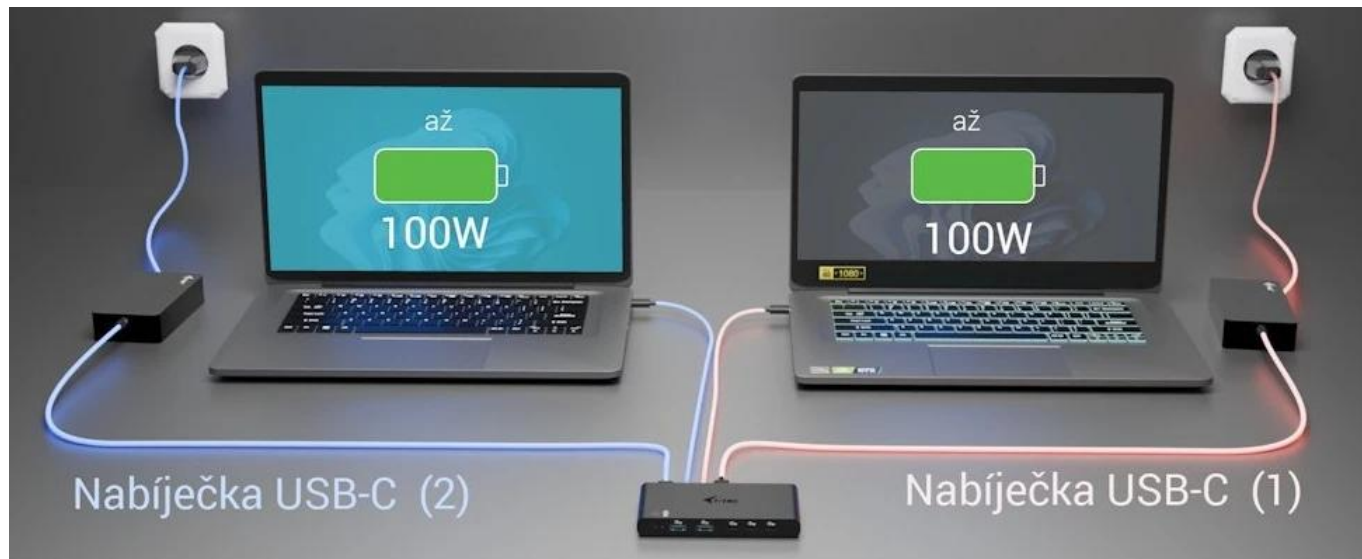

I-TEC USB-C KVM Dock - konektivita rychle, efektivně a pro dva systémy

Dokovací stanice I-TEC USB-C KVM Dock představuje ideální řešení rovnou pro dva hostitele. Podporuje plynulé přepínání mezi PC1 a PC2, což znamená, že vám stačí jedna dokovací stanice pro provoz periferních zařízení na dvou počítačích. Stačí mezi nimi jen přepínat pomocí tlačítka. Dvojitě výkonné napájení Power Delivery (2x 100 W), takže oba systémy lze nabíjet současně. Samozřejmostí je integrovaný **KVM přepínač**.

Dokovací stanice I-TEC USB-C KVM obsahuje širokou škálu konektorů, mezi nimiž nechybí například **HDMI** pro připojení externích monitorů a zobrazení ve **4K kvalitě při 60 Hz**. Podporuje tak ostrý obraz pro práci i multimediální zábavu. Dále máte na jednom místě **USB porty typu C a A s rychlostí až 5 Gb/s** či kombinovaný **3,5mm audio port**. Kompatibilita napříč operačními systémy **Windows 10/11, macOS, Linux, Android, ChromeOS, iPadOS** umožní využití v každé moderní kanceláři nebo domácnosti. Vše vměstnáno do **kompaktního designu**, díky čemuž je dokovací stanice I-TEC vhodná pro časté přenášení a na cesty.

I-TEC USB-C KVM Dock (2 hostitelé)

Kompaktní dokovací stanice s integrovaným KVM přepínačem pro efektivní práci se dvěma počítači současně.

Tato univerzální dokovací stanice kombinuje funkcionalitu klasické dokovací stanice s pokročilým **KVM přepínačem**, který umožňuje plynulé přepínání mezi dvěma připojenými hostiteli. Díky **dvojitému Power Delivery až 2x 100 W** můžete nabíjet oba připojené počítače současně, zatímco sdílíte jednu sadu periférií – monitor, klávesnici, myš a další příslušenství.

Stanice podporuje externí **4K displej přes HDMI s obnovovací frekvencí až 60 Hz** a nabízí širokou škálu konektorů včetně **USB-C a USB-A portů s rychlostí až 5 Gb/s**. Kompaktní rozměry **130 x 65 x 16,5 mm** a hmotnost pouhých **146 g** z ní činí ideální řešení pro domácí kanceláře, firemní prostředí i práci na cestách.