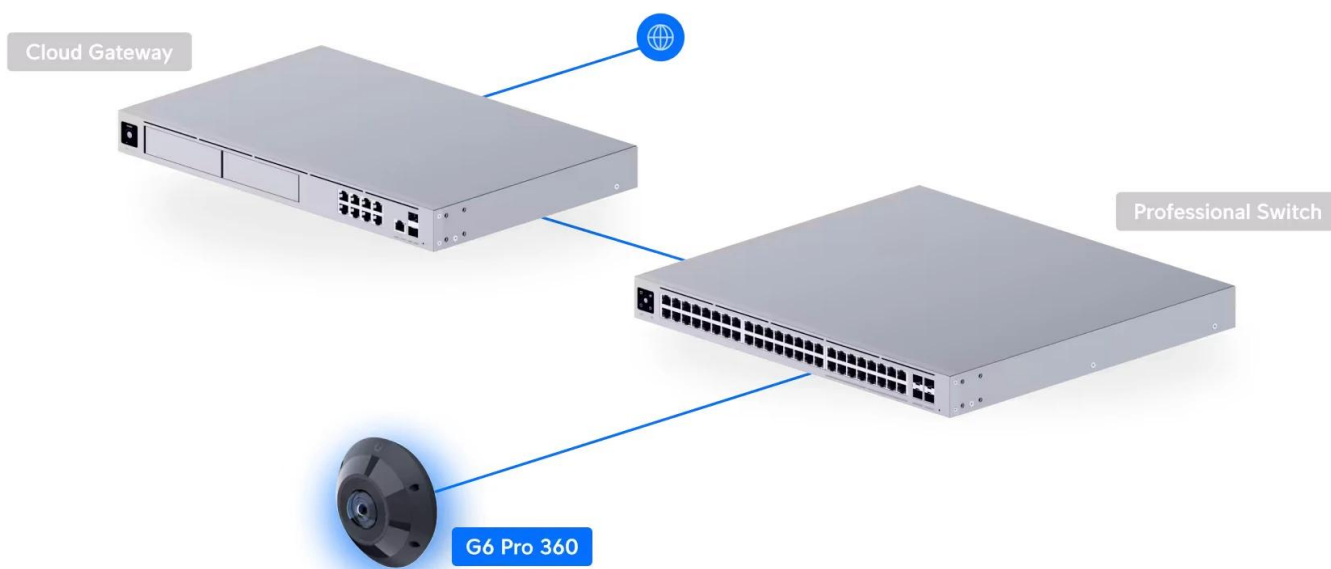

ZÁKLADNÍ SPECIFIKACE

Rozlišení: 12 Mpx (3504 × 3504 px)

Zorné pole: horizontální 180°, vertikální 180°, diagonální 180°

Snímač: 1/1,6" 12 Mpx s fisheye objektivem

IR osvětlení: dosah 15 m, 4 ovladatelné zóny

Napájení: PoE+ 37-57 V DC, spotřeba 7,14 W

Sít: Ethernet 10/100 Mbps R-J45

Slot paměťových karet: ano, microSD

Audio: ano, mikrofon + reproduktor

Odolnost: IP66, IK10

Rozměry: 147 × 147 × 65,5 mm

Hmotnost: 610 g

Provozní teplota: -30 až +50 °C

Certifikace: CE, FCC, IC, NDAA Compliant

Manuál (montážní návod): [G6 Pro 360](#)