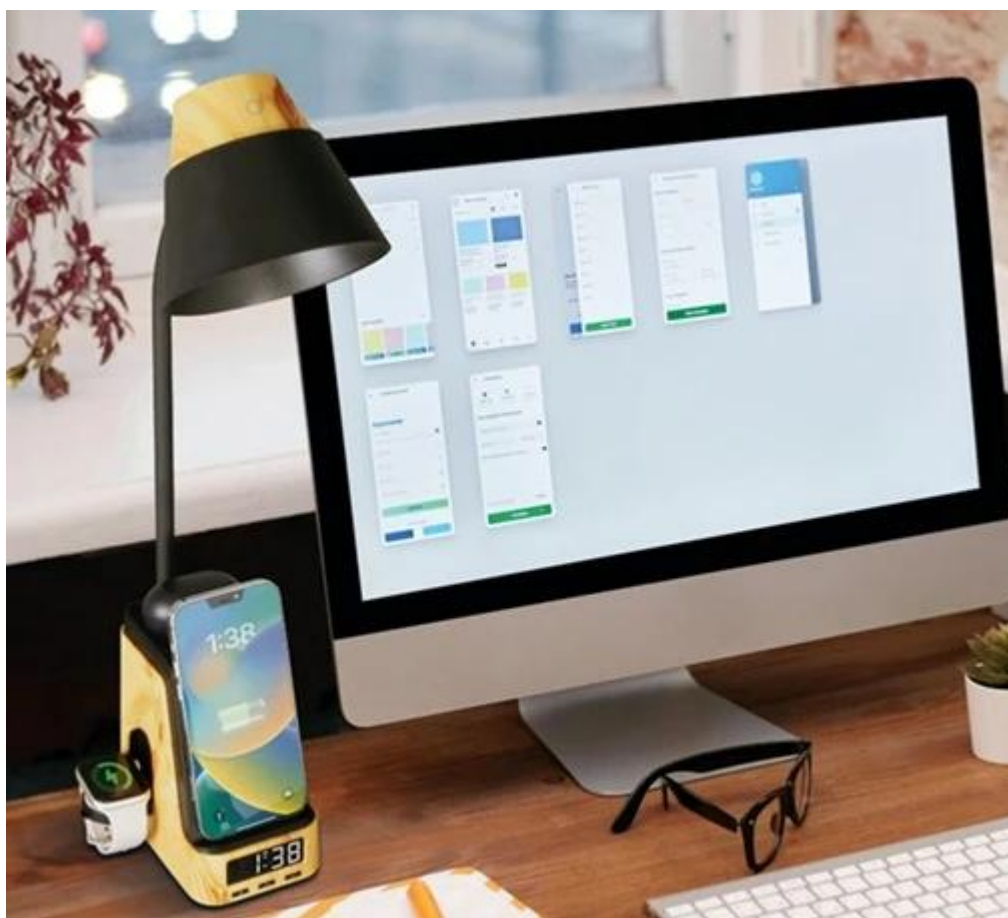

IMMAX IDEAL SVĚTLÉ DŘEVO/ČERNÁ

Cena celkem:	1 391 Kč (bez DPH: 1 150 Kč)
Běžná cena:	1 530 Kč
Ušetříte:	139 Kč
Kód zboží:	LAMIMM1074
Part No.:	09000L
Záruka:	24 měs.
Stav:	Nové zboží

Popis

LED stolní lampička IMMAX IDEAL - světlo pro práci, relax i nabíjení elektroniky

Praktická stolní LED lampička IMMAX IDEAL, která se přizpůsobí vašim požadavkům. Produkuje světlo příjemné **barevné teploty od teplé 2700 K přes neutrální 4000 K až po studenou 5000 K**. Díky tomu je vhodná pro široké spektrum činností během dne i noci, uplatní se při práci, čtení, kreslení nebo večerní relaxaci. Zkrátka světlo tak akorát. **Intuitivní ovládání** vám umožní snadné nastavení stmívání. **LCD displej** nabízí rovněž hodiny s funkcí **budíku**.

Mezi další funkce patří **integrovaná bezdrátová stanice Qi 3 v 1**, která umožní nabíjení smartphonu, sluchátek nebo chytrých hodinek výkonem 5 W. Díky elegantnímu designu **LED lampička IMMAX IDEAL** optimálně zapadne do každého interiéru, ať už se jedná o studentský pokoj, noční stůl v ložnici, nebo kancelář.