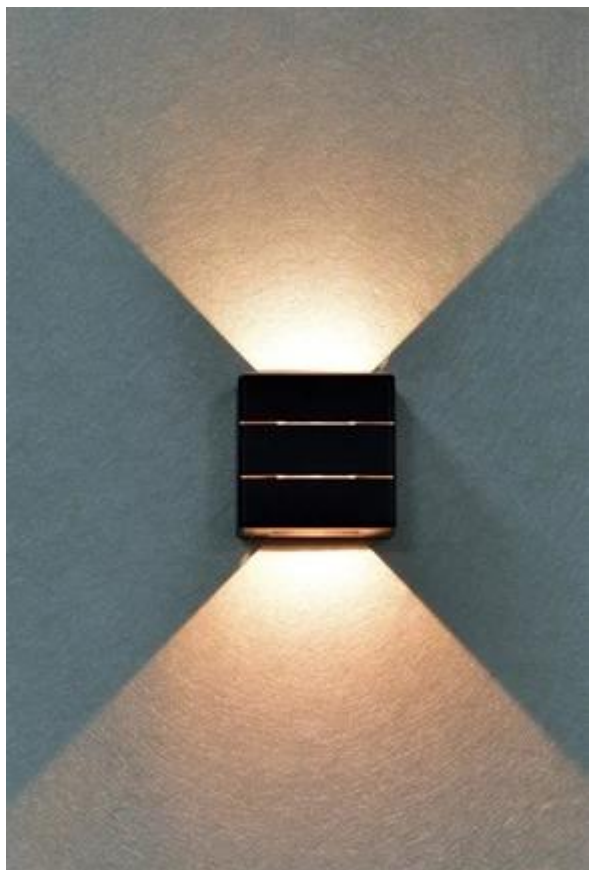

IMMAX LUXLINE 6W ČERNÉ

Cena celkem:	420 Kč (bez DPH: 347 Kč)
Běžná cena:	462 Kč
Ušetříte:	42 Kč
Kód zboží:	OSVIMM1468
Part No.:	08520L
Záruka:	24 měsíců/6 měs. akku
Stav:	Nové zboží

Popis

IMMAX LUXLINE - LED osvětlení s lehkostí a stylem

Moderní LED osvětlení IMMAX LUXLINE do venkovního prostoru, které **svítí ve 3 směrech** - nahoru, dolů a dopředu - a neprodukuje nežádoucí stíny. Produkuje **teplé bílé světlo** (3000 K), které neoslňuje a současně optimálně osvětluje prostředí schodiště, pergol, teras, vchodových dveří nebo balkonu. Vytvoří také příjemnou atmosféru, kterou ocení každá návštěva.