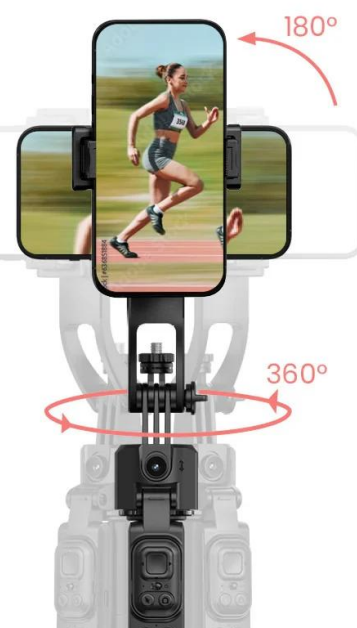

360° otáčení: přináší pohyb do záběrů

Díky 360° otáčení lze snadno pořizovat působivé **panoramatické snímky nebo dynamické kamerové záběry**. Dosáhnete tak **kreativní kompozice obrazu a profesionálního efektu** ve svých videích.