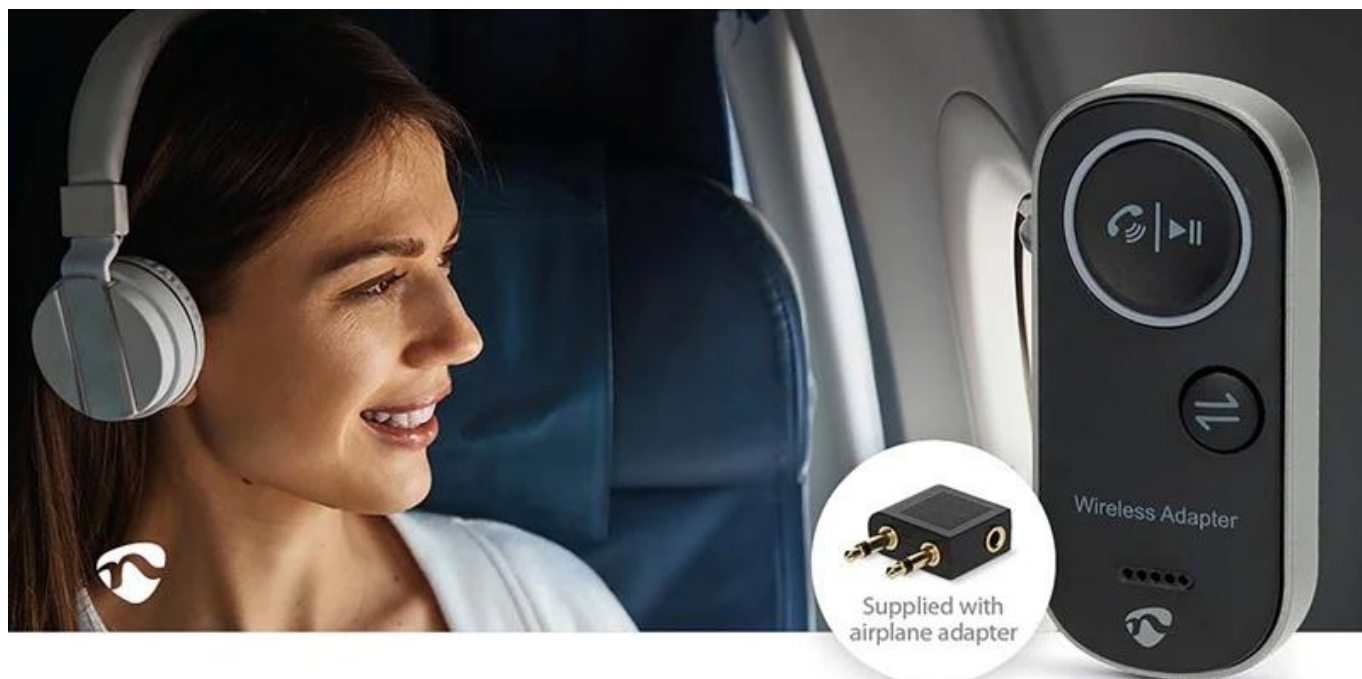

Bezdrátový audio adaptér Nedis BTTC2500BK, se kterým vytvoříte audio centrum se silným zvukem. Díky **TX režimu (vysílání)** adaptér udělá z vaší TV, počítače nebo herní konzole bezdrátový zdroj zvuku a umožní **streamování do Bluetooth sluchátek** bez zpoždění. Díky **RX režimu (příjem)** se **promění drátové reproduktory, autorádia** nebo domácí stereo systém na přijímač Bluetooth. **Podpora duálního párování** umožní konektivitu dvou zařízení v současně, ať už v režimu vysílání, nebo příjmu. Přepínání mezi nimi je otázkou okamžiku, bez opakovaného párování.

Na cestách oceníte režim **Handsfree**, který vám umožní komfortní a bezpečné telefonování během jízdy v autě. **Bezdrátový audio adaptér Nedis BTTC2500BK** zvládne **až 10 hodin provozu** na jedno nabití. Nízká latence podporuje audio bez zpoždění, díky čemuž je vhodný také pro sledování filmů nebo videí. **Konektory USB-C (vstup) a 3,5mm jack výstup** zajistí kompatibilitu s moderními i staršími zařízeními. I přes **kompaktní design** toho zvládne víc než leckteré domácí stereo, a přesto se vejde do kapsy.

Connect via 3.5mm
to any music device

Extremely long
battery life

Transmitting and
Receiving

Nedis BTTC2500BK

Kompaktní bezdrátový audio adaptér 2v1 s duálním párováním pro maximální flexibilitu.

Všestranné zařízení umožňuje bezdrátově streamovat zvuk v režimu **vysílání (TX)** i **příjmu (RX)**, takže je ideálním společníkem pro použití doma, na cestách i v autě. Díky možnosti **duálního párování** můžete připojit dvě zařízení současně v obou režimech a bez námahy přepínat mezi oblíbenými zařízeními bez nutnosti neustálého přepojování.