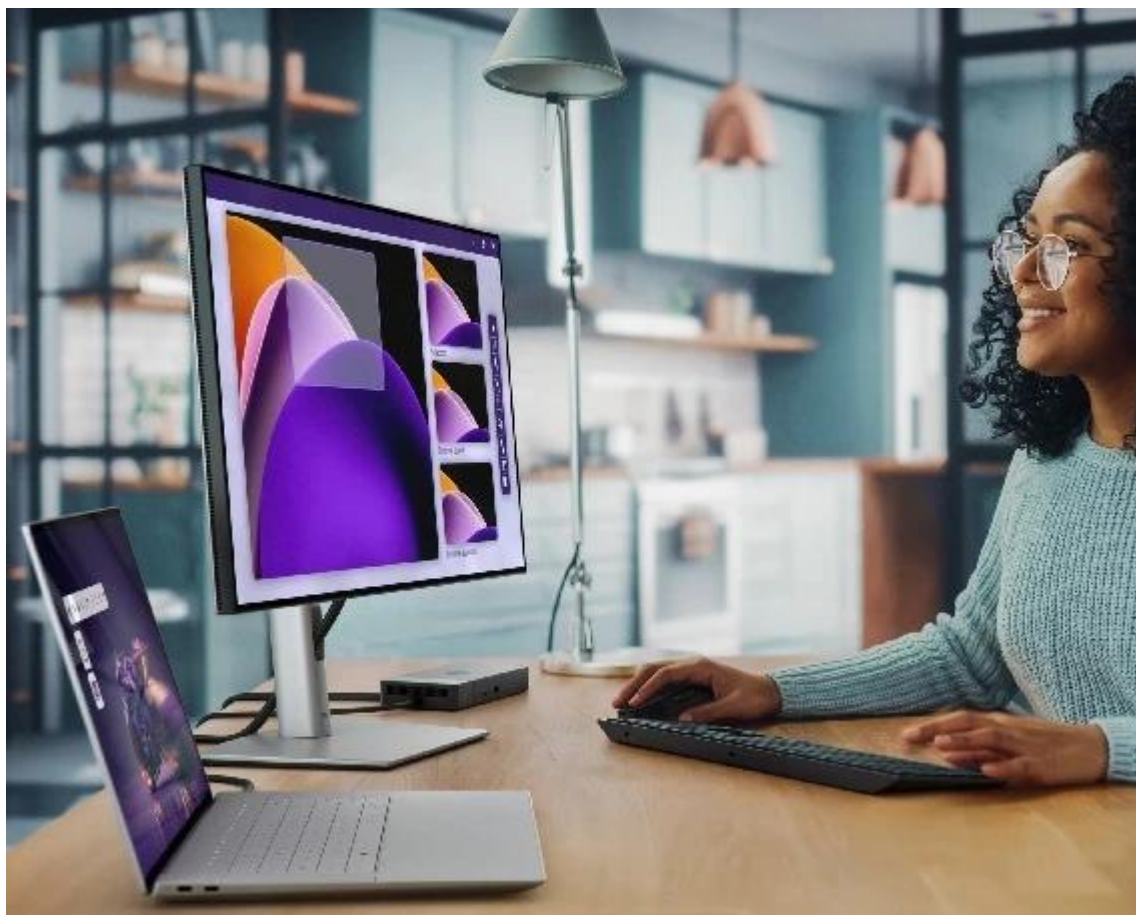

Popis

Dell 16 Premium DA16250 - nevyhýbá se ani té nejtěžší práci

Notebook Dell 16 Premium DA16250 vás oslní elegantním vzhledem, výkonem a pořádnou dávkou **umělé inteligence**. Bude vám krýt záda při každém pracovním projektu a nespokojí se s nějakými polovičatými výsledky. Tento **16,3palcový model** zvládne vše - od tabulek přes datové analýzy až po kreativní činnosti. **Notebook Dell 16 Premium DA16250** pohání **procesor Intel Core Ultra 7**, který si perfektně rozumí s AI a vytvoří řešení přesně na míru vašim požadavkům.

IPS displej s Full HD+ rozlišením rozmazlí oči i náročných uživatelů. Kromě ostrého obrazu displej vykresluje obsah hladce a plynule díky **až 120Hz obnovovací frekvenci**. Zvukový systém v podobě **reproduktorů s Dolby Atmos a Waves MaxxAudio** pro 360° prostorové ozvučení. Je ideální pro poslech hudby, sledování filmů, videí a hraní.