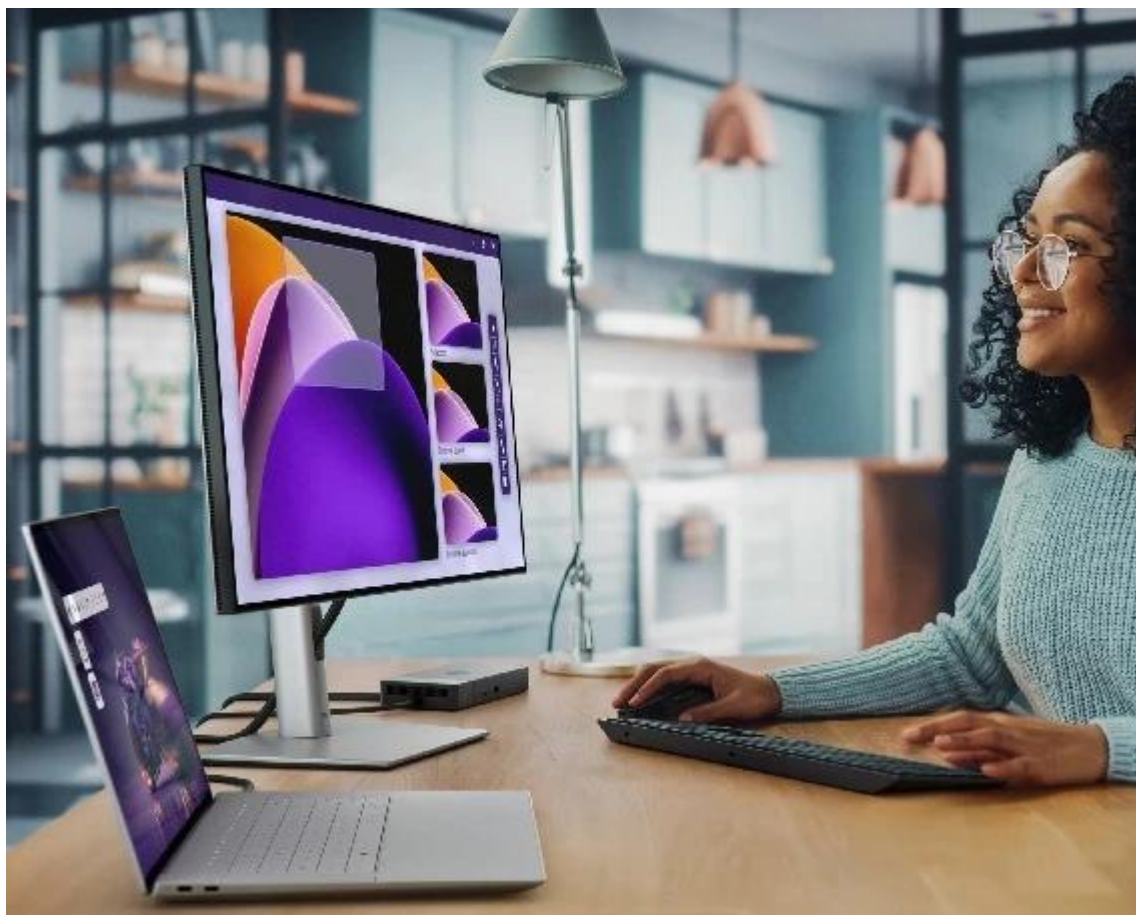

Popis

Dell 16 Premium DA16250 - nevyhýbá se ani té nejtěžší práci

Notebook Dell 16 Premium DA16250 vás oslní elegantním vzhledem, výkonem a pořádnou dávkou **umělé inteligence**. Bude vám krýt záda při každém pracovním projektu a nespokojí se s nějakými polovičatými výsledky. Tento **16,3palcový model** zvládne vše - od tabulek přes datové analýzy až po kreativní činnosti. **Notebook Dell 16 Premium DA16250** pohání **procesor Intel Core Ultra 9**, který si perfektně rozumí s AI a vytvoří řešení přesně na míru vašim požadavkům.

Dotykový OLED displej se 4K rozlišením rozmazlí oči i těch nejnáročnějších uživatelů. Kromě mimořádně ostrého obrazu ve 4K kvalitě displej vykresluje obsah hladce a plynule díky **až 120Hz obnovovací frekvenci**. Zvukový systém v podobě **4 reproduktorů s Dolby Atmos a Waves MaxxAudio** pro 360° prostorové ozvučení. Je ideální pro poslech hudby, sledování filmů, videí a hraní.