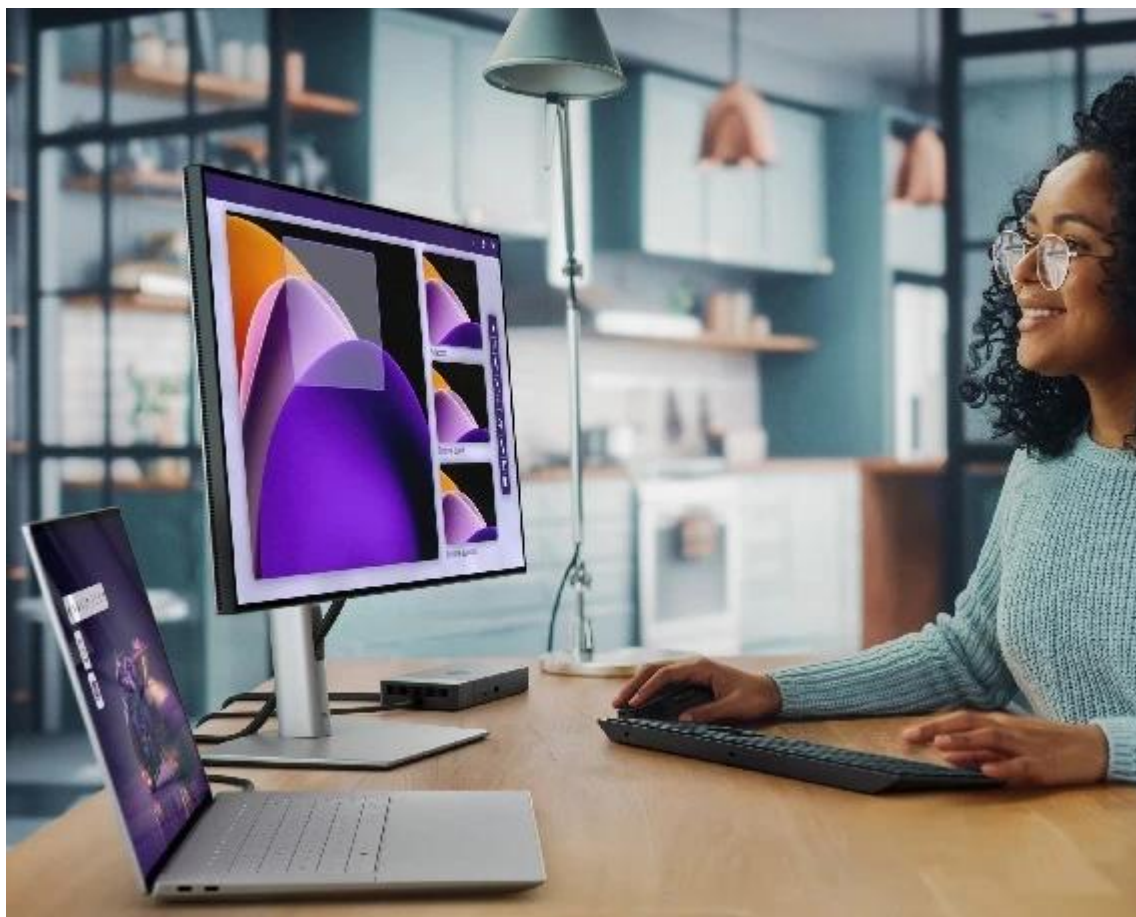

Popis

Dell 16 Premium DA16250 - nevyhýbá se ani té nejtěžší práci

Notebook Dell 16 Premium DA16250 vás oslní elegantním vzhledem, výkonem a pořádnou dávkou **umělé inteligence**. Bude vám krýt záda při každém pracovním projektu a nespokojí se s nějakými polovičatými výsledky. Tento **16,3palcový model** zvládne vše - od tabulek přes datové analýzy až po kreativní činnosti. **Notebook Dell 16 Premium DA16250** pohání **procesor Intel Core Ultra 7**, který si perfektně rozumí s AI a vytvoří řešení přesně na míru vašim požadavkům.

Dotykový OLED displej se 4K rozlišením rozmazlí oči i těch nejnáročnějších uživatelů. Kromě mimořádně ostrého obrazu ve 4K kvalitě displej vykresluje obsah hladce a plynule díky **až 120Hz obnovovací frekvenci**. Zvukový systém v podobě **4 reproduktorů s Dolby Atmos a Waves MaxxAudio** pro 360° prostorové ozvučení. Je ideální pro poslech hudby, sledování filmů, videí a hraní.