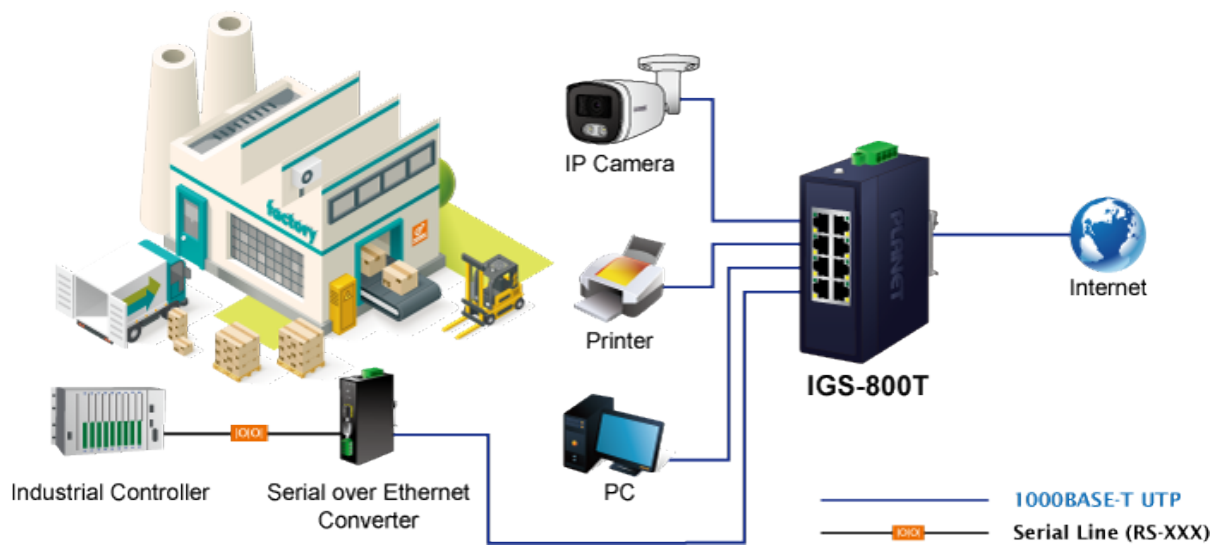

Non-stop Ethernet Server Dual Power Input with Auto Failover