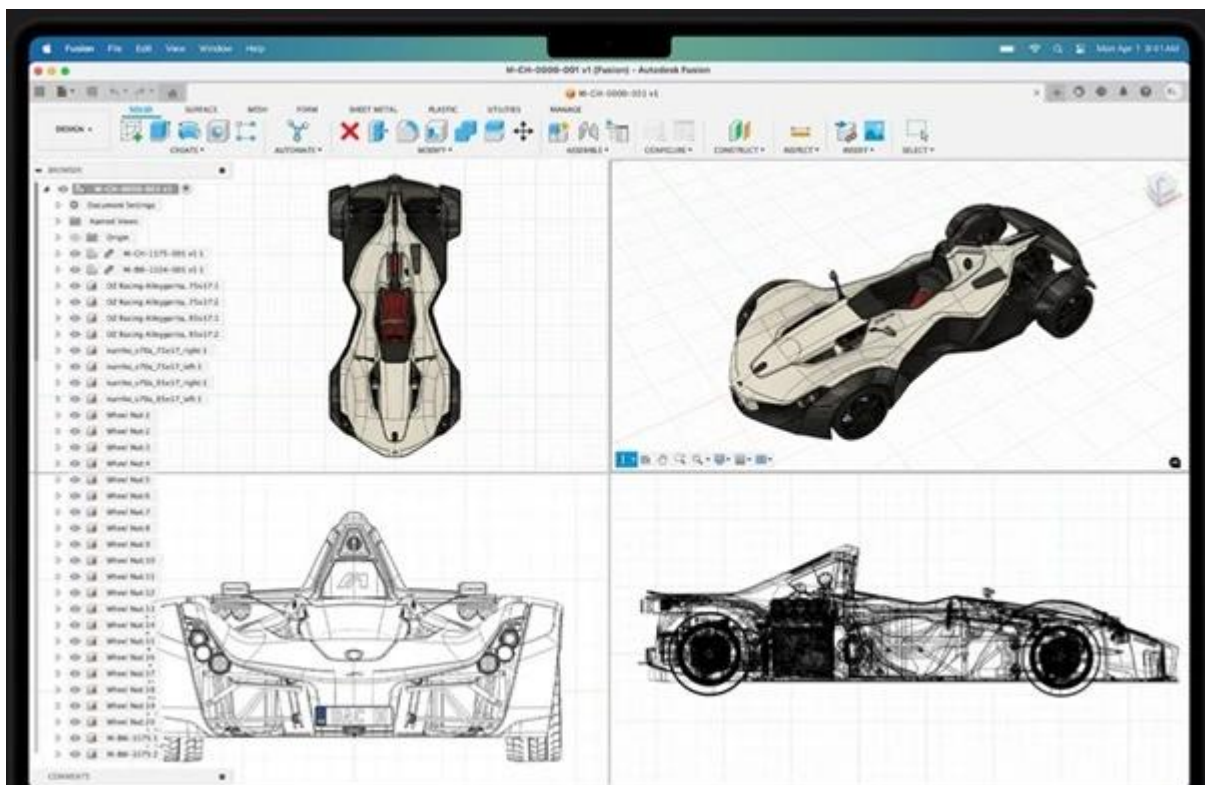

Popis

Apple MacBook Pro 16 - vezme z gruntu každý projekt na velkém displeji

Apple MacBook Pro 16 reflektuje všechny požadavky profesionálů. Nová generace špičkového přenosného zařízení drží krok s moderní dobou. Základem výkonu je 14jádrový procesor Apple M4 Pro, který představuje další skok na poli notebooků Apple. Je vyroben moderní technologií a ve spojení s vyspělou architekturou GPU produkuje vyšší výkon při plnění náročných úkolů a velkých projektů. O vizuální výkon se stará grafická karta Apple GPU s 20 jádry. Dynamická mezipaměť svižně reaguje na aktuální výpočetní procesy a optimalizuje výkon GPU při všestranném použití. Uplatní se při činnosti s profi aplikacemi a dalším softwarem, samozřejmostí je také editace nebo hraní her.

Koukejte na obsah optikou Retiny

Liquid Retina XDR displej disponuje úhlopříčkou 16,2" a nabízí velkou plochu pro sledování obsahu. Extrémní dynamický rozsah (XDR) zafixuje váš zrak mimořádnou reprodukcí detailů, světlých tónů i tmavých oblastí. Produkuje přesné barvy a díky podpoře ProMotion je vhodný pro profesionální zaměření.

Periferie všech typů, připojte se

Apple MacBook Pro 16 obsahuje bohatou nabídku portů pro připojení rozličného příslušenství a flexibilní pracovní činnost. Umožní vám připojit vysokorychlostní periferie, monitory, paměťové karty apod. Univerzálnost podporuje také dostupná výbava v čele s 12Mpx Center Stage webkamerou. On-line komunikace doplňuje také trojice mikrofonů a k ozvučení poslouží rovnou 6 reproduktorů. Samozřejmě je přítomen již tradiční Touch ID pro zabezpečení otiskem prstu nebo Force Touch trackpad.