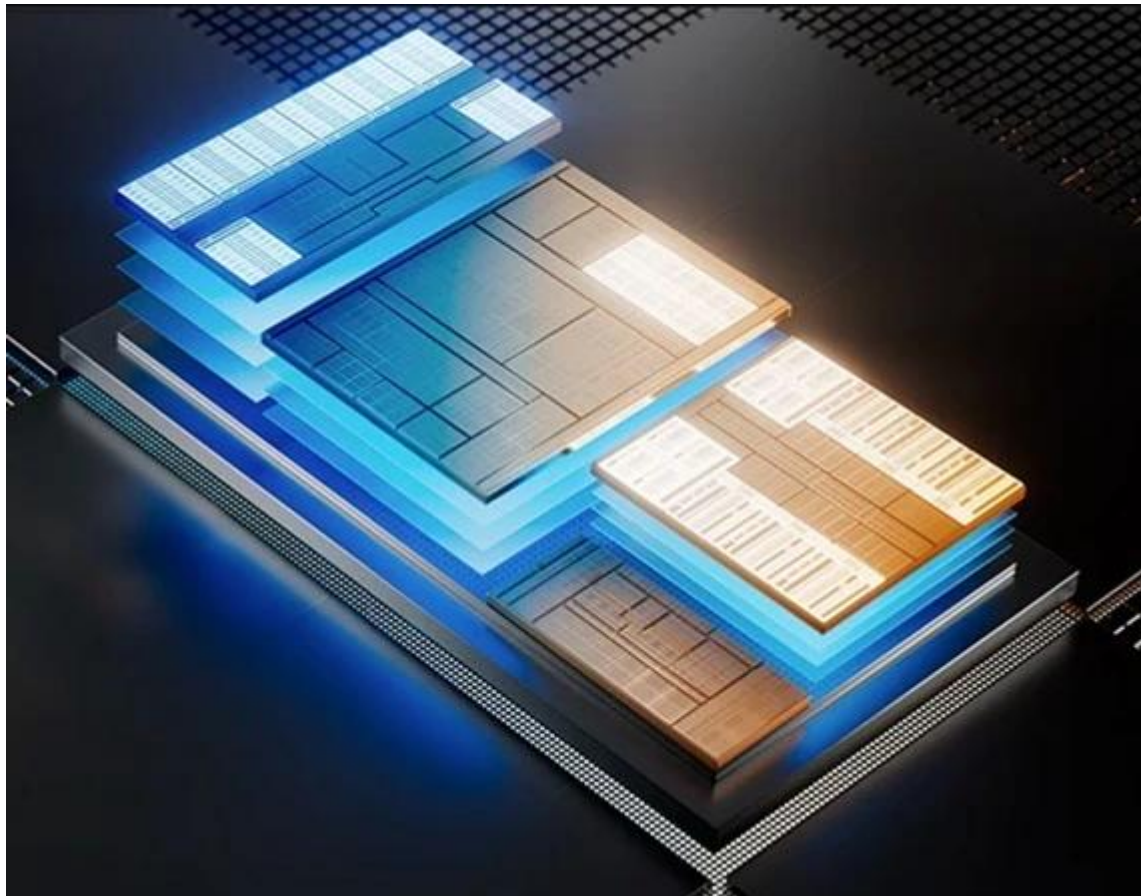

Umělá inteligence - benefit pro jakoukoli práci

Notebook Dell Pro 16 Plus PB16250 maximalizuje vaše pracovní nasazení rychle a jednoduše s využitím umělé inteligence. **Nástroj Copilot** představuje praktického pomocníka pro každodenní činnost v pracovní i soukromé sféře. Pro spuštění stačí stisknout speciálně určenou klávesu na klávesnici a od té chvíle začnou vaše projekty létat. **Copilot** vám pomůže s tvorbou obsáhlých dokumentů i kratičkých textů, profesionálních prezentací, obrázků, vytvoří návrhy, přeloží vaše myšlenky do jednoduššího, nebo rovnou do cizího jazyka a spoustu dalšího.