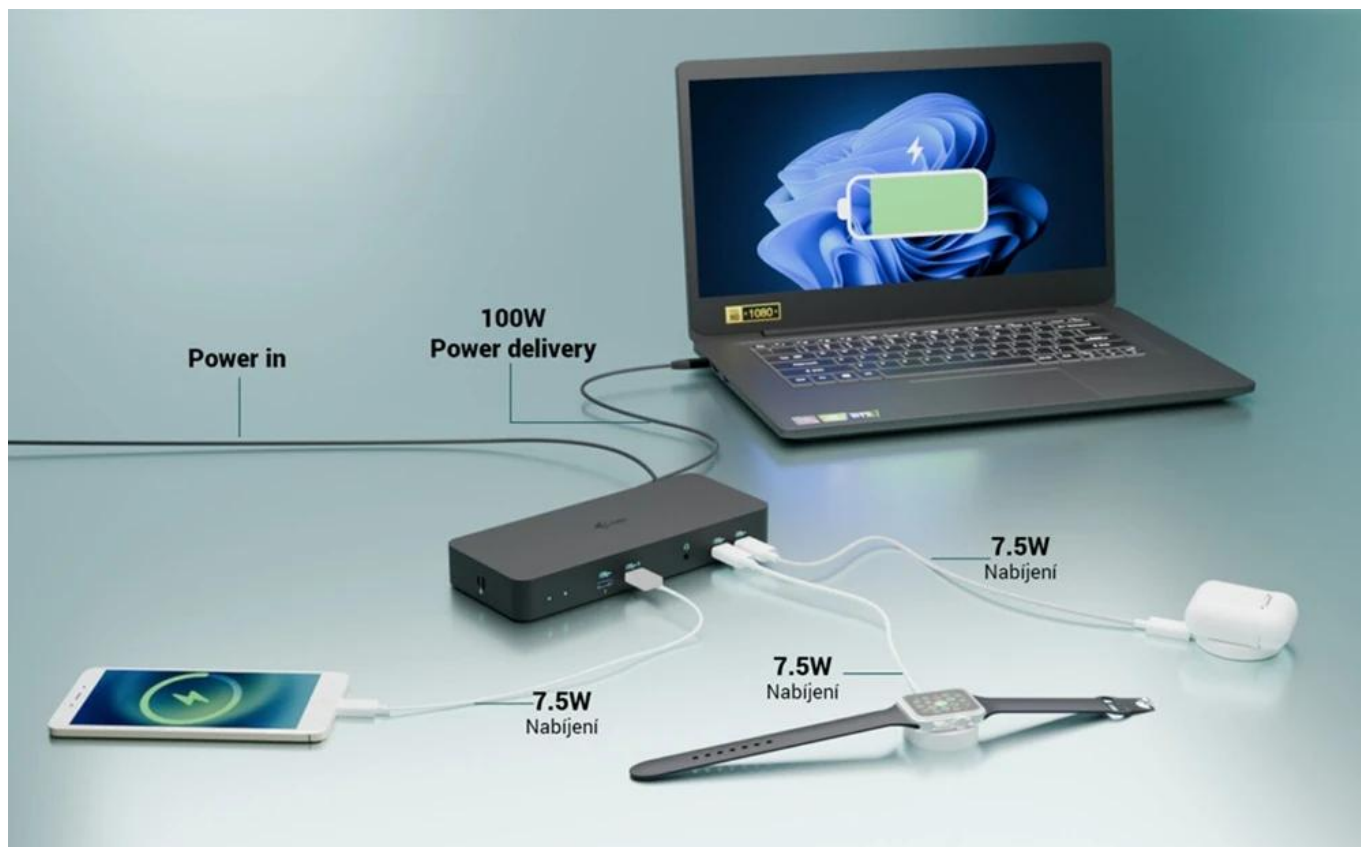

I-TEC USB-C INTELLIGENT TRIPLE DISPLAY DOCKING STATION

Cena celkem:	4 590 Kč
	(bez DPH: 3 794 Kč)
Běžná cena:	5 049 Kč
Ušetříte:	459 Kč
Kód zboží:	DOCTEC0098
Part No.:	C31INTGTRI4KDOCPD
Záruka:	24 měs.
Stav:	Nové zboží

Popis

Dokovací stanice pro profesionály i-tec USB-C Intelligent

Dokovací stanice i-tec USB-C Intelligent, se kterou zavládne na vašem pracovišti řád a pořádek. Díky rozhraní USB-C je kompatibilní se všemi moderními notebooky vybavenými **porty USB-C, USB4 nebo Thunderbolt 3/4/5**. Umožní vám připojit **až trojici externích monitorů**, takže pracovní plocha dosáhne impozantních rozměrů. Jeden monitor na tabulky, druhý na aplikace a třetí na přehrávání multimédií nebo videohovory? Žádný problém. **Inteligentní gigabitový Ethernet RJ-45** umožní rychlé a stabilní připojení k internetu, takže dění na internetu nebo síťové funkce máte pod kontrolou. Dále nabízí také podporu vzdálené správy, čili IT administrátoři spravovat **dok i-tec USB-C Intelligent** odkudkoliv.

I-TEC USB-C Intelligent Triple Display Docking Station

Výkonná dokovací stanice s podporou až tří externích monitorů s možností plnohodnotné vzdálené správy.

Tato pokročilá dokovací stanice představuje revoluci v dokovacích technologiích díky integrovaným funkcím vzdálené správy. S dedikovaným LAN portem mohou IT administrátoři spravovat dok odkudkoliv - dokonce až na úrovni jednotlivých portů. Software pro vzdálenou správu je dostupný jako volitelné rozšíření, prodává se samostatně. Správa funguje i bez připojení k hostitelskému zařízení, stačí pouze napájení a připojení k firemní síti.