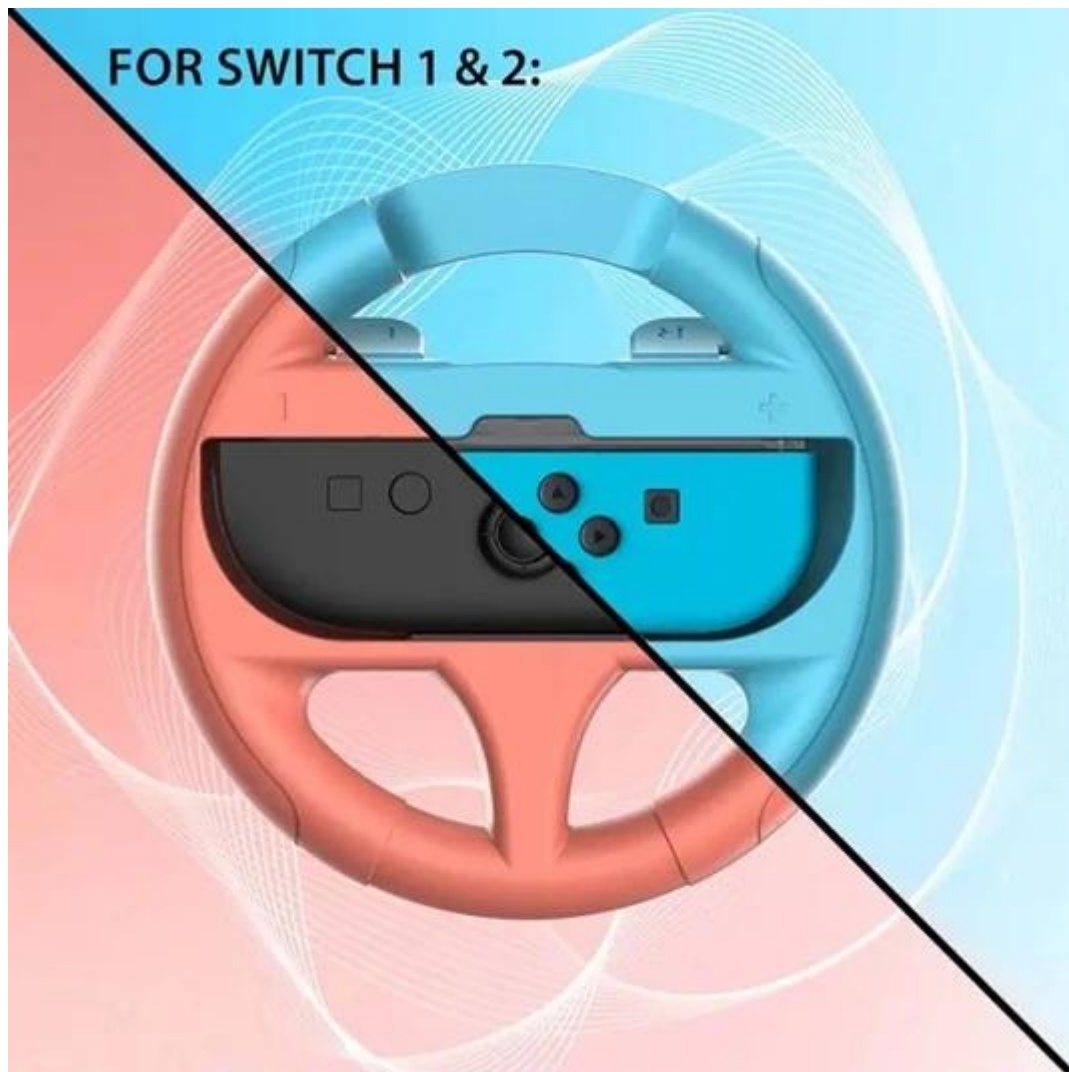

FOR SWITCH 1 & 2: