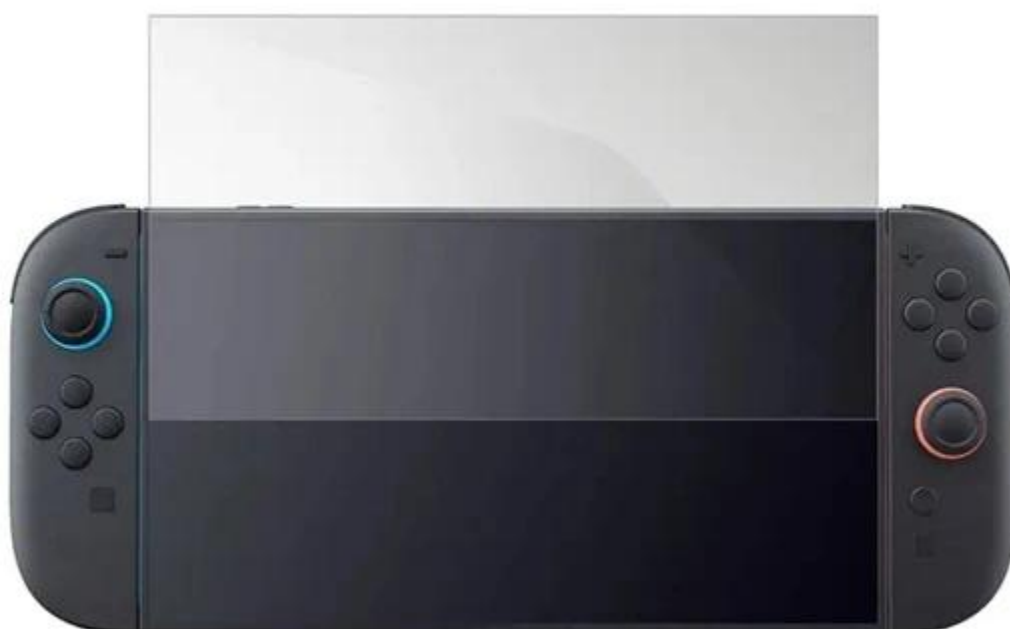

SUBSONIC BY SUPERDRIVE FÓLIE PRO SWITCH 2

Cena celkem:

224 Kč**(bez DPH: 185 Kč)**

Běžná cena:

246 Kč

Ušetříte:

22 Kč

Kód zboží:

NBTPRO0351

Part No.:

SA5712

Záruka:

24 měs.

Stav:

Nové zboží

Popis**SUBSONIC by SUPERDRIVE fólie pro Switch 2 - nový level proti poškrábání**

Nenechte svoji herní **konzoli Nintendo Switch 2** napospas upatlaným prstům, škrábancům nebo nečekaným testům odolnosti a chraňte displej **tvrzeným sklem SUBSONIC by SUPERDRIVE**, speciálně navrženým pro Switch 2. **Tvrzené sklo 9H** je navrženo tak, aby pohltilo nárazy a chrání displej před poškrábáním ostrými předměty, jako jsou například klíče. Při nárazu se fólie roztříští na malé neostře částičky, díky čemuž je obrazovka primárně **chráněna před poškozením**.

Povrchová úprava je odolná nejen proti škrábancům, ale také prachu. **Instalace je snadná** a podporuje snadné přilnutí k povrchu bez nevzhledných bublin. **SUBSONIC by SUPERDRIVE fólie pro Switch 2** zvýší ochranu displeje a udělá z něj neviditelnou neprůchozí bariéru. Mimořádně tenká fólie dosahuje **tloušťky pouhých 0,24 mm**, díky čemuž je dokonale průhledná a každý pixel oblíbené hry si užijete bez zkraslení.