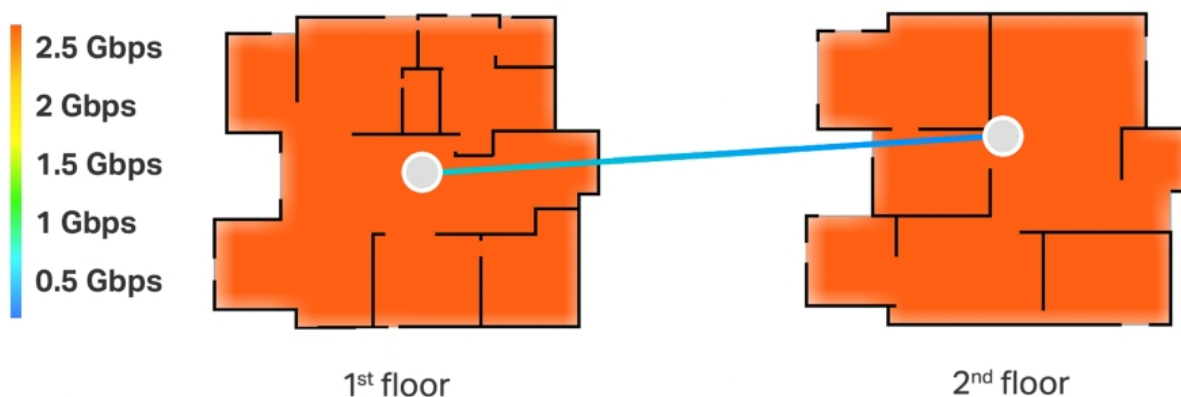

Wi-Fi 7
Třípásmová Wi-Fi 7 síť
s rychlostí až **9214 Mb/s**

- Plynulé přepínání mezi jednotkami řízené AI
- Šířka pásma až 320 MHz
- Multi-Link Operation
- 4K-QAM

Opravdová **multigigabitová** Wi-Fi mesh síť pro celou domácnost

Kombinované bezdrátové a kabelové zpětné připojení

TP-Link HomeShield

Špičkové **2.5G** kabelové a bezdrátové připojení

Připojení více než **200** zařízení

Multigigabitové připojení v celé domácnosti

S Deco BE65 bude většina plochy domu pokryta rychlostí připojení 2,5 Gb/s, na okrajích domu se rychlost připojení bude pohybovat okolo 2 Gb/s.

2.5 Gbps Wired Backhaul

4,600 sq. ft. | 2 Floors | 5 Bedrooms

Tested with 2×2 MLO-compatible clients

Rychlé 2,5 Gb/s kabelové připojení a USB 3.0