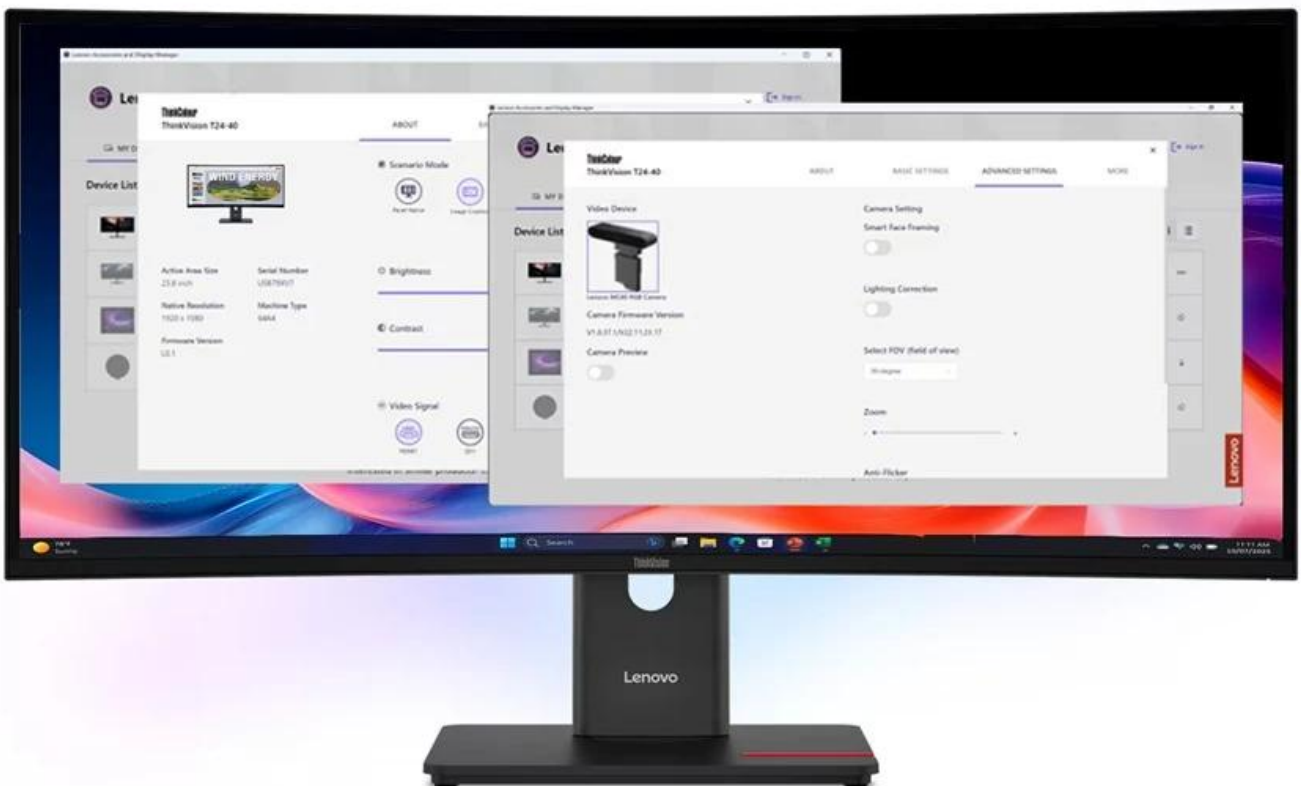

## Lenovo ThinkVision T34WD-40 - pro firemní pracovníky, editory a další profíky

**Monitor Lenovo ThinkVision T34WD-40** s prohnutým displejem, který je určen pro náročnou práci a multitasking. Velká **obrazovka s úhlopříčkou 34 palců** přehledně zobrazí několik aplikací a oken současně. Tím přispívá ke zvýšené produktivitě a nasazení ve firemní nebo domácí kanceláři. **Zakřivený design** podporuje panoramatické zobrazení a komfortní sledování po dlouhou dobu.

Neopomíná ani bohatou výbavu a **konektivitu**, a tak se uplatní ve spojení s kancelářským PC, domácí pracovní stanicí nebo při kreativní tvorbě. Prohnutý monitor **Lenovo ThinkVision T34w-40** produkuje **obraz v rozlišení 3440 x 1440 pixelů** ve **formátu 21 : 19**, díky čemuž je ideální pro práci s více aplikacemi, tabulkami nebo dokumenty.

**Zakřivení 1500R** podporuje přirozené zorné pole, což vede k menší námaze a únavě očí. Mezi konektory nechybí rozhraní **USB-C s technologií Power Delivery** o výkonu až 100 W. Díky tomu můžete napájet moderní notebooky a současně přenášet data i video signál jediným kabelem. Mezi další přítomná rozhraní patří **HDMI 2.1, DisplayPort 1.4 a Gigabit Ethernet**, takže monitor Lenovo ThinkVision T34WD-40 je kompatibilní s celou řadou periférií a PC systémů.

## Ultraširoký zakřivený monitor pro maximální produktivitu s pokročilými funkcemi.

Lenovo ThinkVision T34WD-40 je profesionální **34" zakřivený monitor** s poměrem stran 21 : 9, který výrazně zvyšuje vaši produktivitu. Díky **zakřivení 1500R** a **rozlišení 3440 × 1440 pixelů** poskytuje dokonalý přehled a pohodlí při dlouhodobé práci. VA panel zajišťuje **široké pozorovací úhly 178°/178°**, což umožňuje snadnou spolupráci s kolegy.