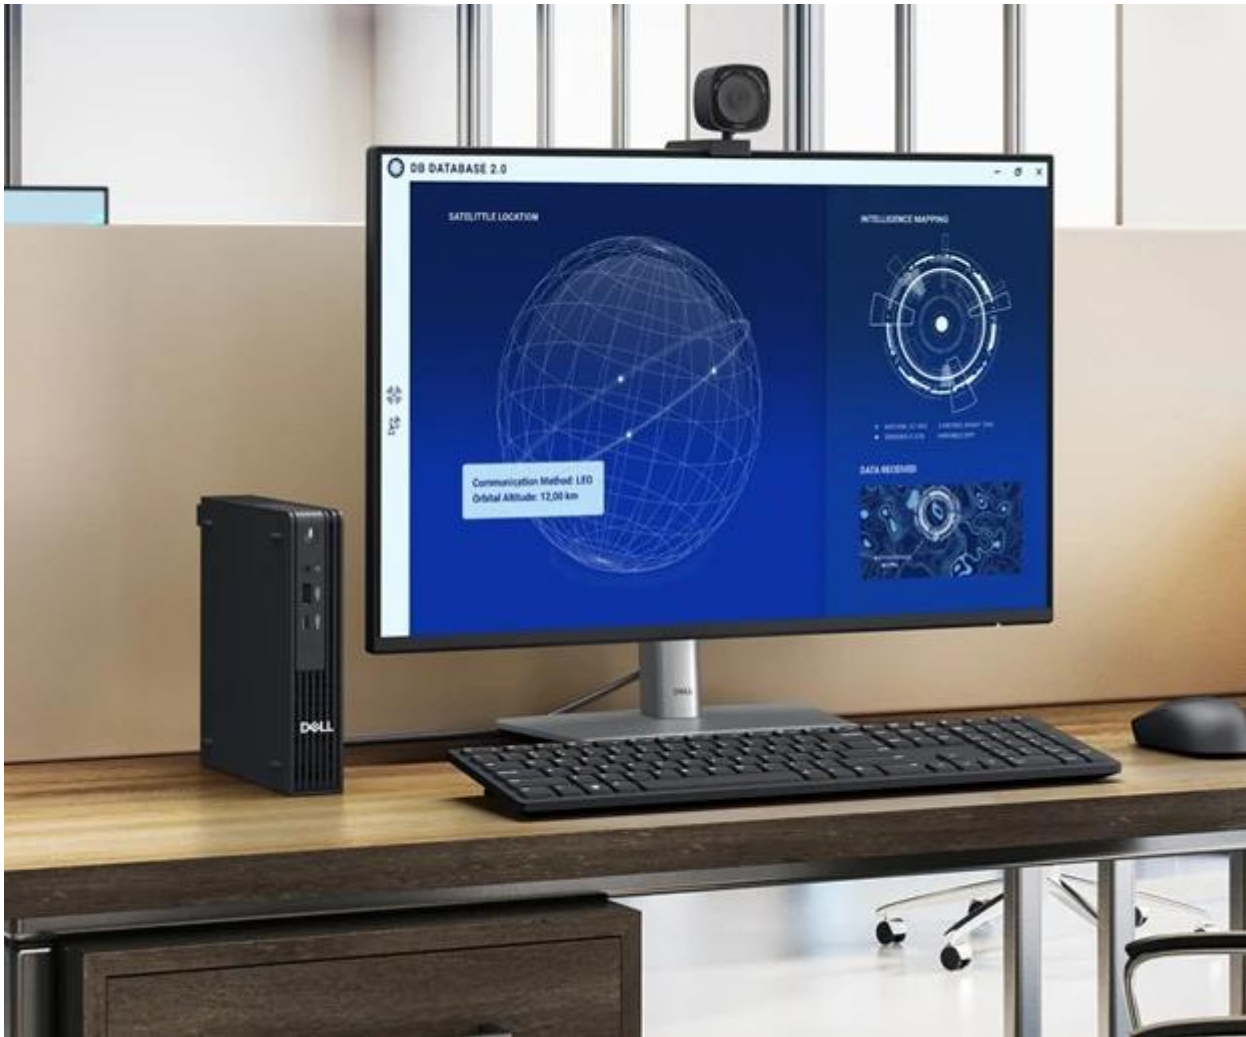

---

**Popis**

---

**Dell Pro Micro QCM1250 - moderní kancelář v miniaturním provedení**

**Stolní počítač Dell Pro Micro QCM1250** představuje výkonné a prostorově úsporné řešení pro vaši kancelář. Tento model je ideální pro rychlé a efektivní plnění firemních úkolů a dalších pracovních povinností. **Desktop Dell Pro Micro QCM1250** je osazen **procesorem Intel Core i5 čtrnácté generace**, který je určen pro náročnější kancelářské nebo multimediální úlohy. Zvládne každodenní provoz podnikových aplikací, domácí multimediální zábavu a ve spojení s **8GB RAM DDR5** také **multitasking**.

Pro ukládání dat je připravena **SSD jednotka s kapacitou 256 GB**. Kromě úložného prostoru podpoří také rychlé načítání softwaru a celého systému. Počítač je vyveden v **kompaktním designu**, díky čemuž šetří místo na pracovním stole. I přes své rozměry nabízí **základní porty** pro připojení nejdůležitějších periferií.

### Kompaktní firemní desktop s výkonným procesorem Intel Core i5 v minimalistickém provedení.

Dell Pro Micro představuje ideální řešení pro moderní pracoviště, kde je kladen důraz na úsporu prostoru bez kompromisů ve výkonu. Tento mini počítač je vybaven **procesorem Intel® Core™ i5-14500T** 14. generace se 14 jádry a maximálním taktem až **4,8 GHz**, který zajišťuje plynulý chod všech běžných kancelářských aplikací.